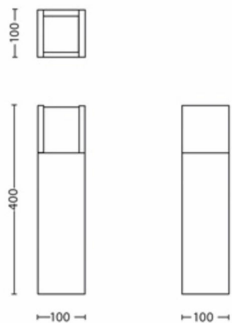

Concepută pentru grădina ta.

- IP44 – rezistență la intemperii