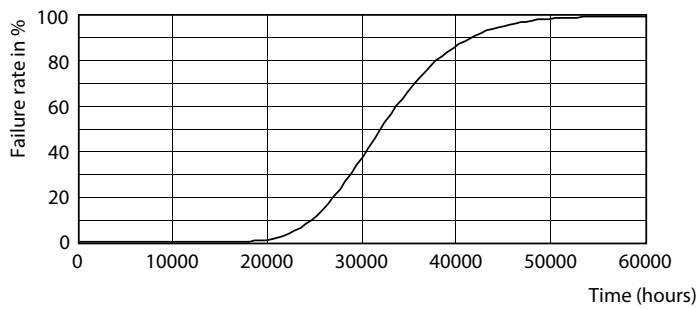

CorePro LEDtube EM/Mains T8

Photometric data

LEDtube COR 114,5W G13 1600lm 840-GUL

Lifetime

LEDtube COR 114,5W 30K LifetimeVsTc-LED

LEDtube COR 114,5W 30K LumenVsTc-LMP

LEDtube 30K

LEDtube COR 114,5W 30K FailureRate-LED