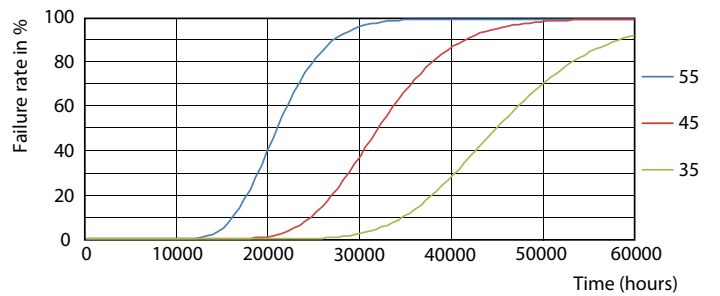

CorePro LEDtube EM/Mains T8

Photometric data

LEDtube COR 114,5W G13 1600lm 840-GUL

Lifetime

LEDtube COR 114,5W 30K LifetimeVsTc-LED

LEDtube COR 114,5W 30K LumenVsTc-LMP

LEDtube 30K

LEDtube COR 114,5W 30K FailureRate-LED