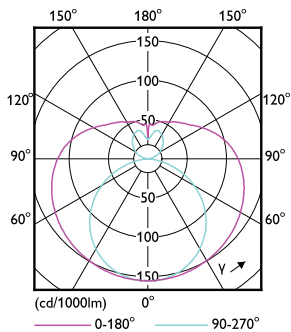

Dimensional drawing

T8 Corepro 220-240V 14.5W 1600lm 4000K

Product	D1	D2	A1	A2	A3
CorePro LEDtube 1200mm 14.5W840	25.7 mm	28 mm	1198 mm	1205 mm	1212 mm

Photometric data

LEDtube COR 1 14,5W G13 1600lm-LDD

LEDtube COR 1 14,5W G13 1600lm 840-POC