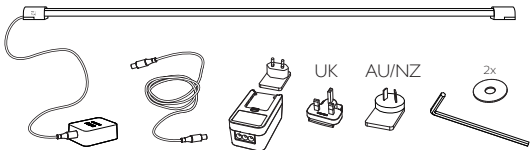

Incl.

A

B

Excl.

>= 6mm