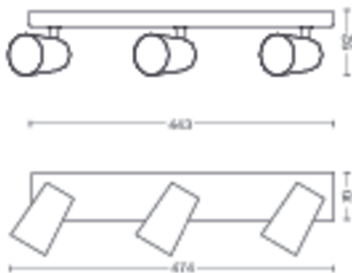

PHILIPS

Spot luminos

myLiving

PAISLEY

aluminiu

50573/48/PN