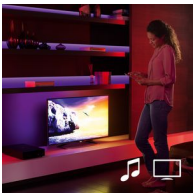

### Pictează cu lumină

Joacă-te cu lumina și alege dintre 16 milioane de culori în aplicația Hue, pentru a potrivi iluminatul cu starea ta spirit. Philips Hue LightStrip Plus oferă o consistență deplină a culorii de la prima până la ultima extensie. Folosește o fotografie preferată și retrăiește acel moment special cu o explozie de lumină. Salvează-ți setările de iluminat preferate și amintește-ți de ele oricând dorești, printr-o singură atingere.

### Sincronizează lumina cu muzica și filmele

Extinde experiența de vizionare a programelor TV în toată camera sau du-ți experiența de joc la următorul nivel. Descarcă o aplicație terță și descoperă lucrurile uluitoare pe care le poți face cu Philips Hue. Sau sincronizează lumina cu melodiile preferate și bucură-te de fiecare sunet din plin. Transformă orice încăpere într-un ring de dans și privește cum lumina reacționează la muzica ta. Descarcă una dintre aplicațiile terțe și începe petrecerea cu Philips Hue.