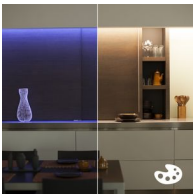

### Conturează, îndoiaie și extinde

Lightstrip Plus Hue este cea mai flexibilă sursă de lumină imaginabilă. Aceasta este prevăzută cu un adaptor de alimentare detașabil, pentru o instalare ușoară. Poți da aproape orice formă benzii și poți utiliza banda adezivă de pe spatele acesteia pentru a o atașa pe orice suprafață solidă. Dacă este nevoie, poți tăia banda Lightstrip Plus Hue la orice dimensiune, în locurile marcate cu simbolul foarfecei. Integrează Lightstrip Plus în obiectele de mobilier sau sub dulapurile din bucătărie sau scoate în evidență detalii arhitecturale cu ajutorul luminii delicate, indirecte. Lightstrip Plus Hue este cea mai adaptabilă și robustă sursă de lumină, care va da viață camerei tale.

### Pictează cu lumină

Joacă-te cu lumina și alege dintre 16 milioane de culori în aplicația Hue, pentru a potrivi iluminatul cu starea ta spirit. Philips Hue LightStrip Plus oferă o consistență deplină a culorii de la prima până la ultima extensie. Folosește o fotografie preferată și retrăiește acel moment special cu o explozie de lumină. Salvează-ți setările de iluminat preferate și amintește-ți de ele oricând dorești, printr-o singură atingere.