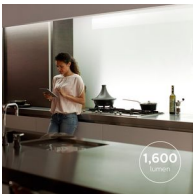

Putere mare de iluminare: 1600 lumeni

Cu o putere mare de iluminare, de 1600 de lumeni, și o putere de acoperire deosebită, asigurată pe întreaga lungime, Lightstrip Plus Hue oferă suficientă lumină, care poate fi utilizată atât în scopuri decorative, cât și cu rol funcțional.