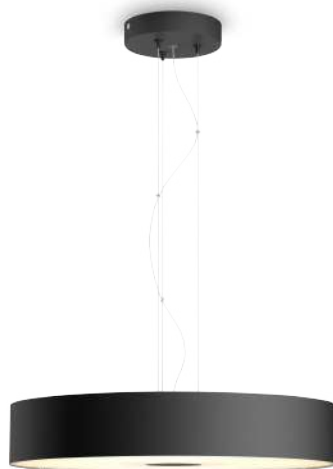

## Lampă suspendată Fair

Hue cu ambianță albă

LED integrat

Control Bluetooth prin aplicație

Include întrerupător cu variator

Adăugați o consolă Hue Bridge  
pentru a descoperi mai multe

8719514341296

## Iluminat simplu și inteligent

Lustra Philips Hue White ambiance Fair neagră oferă iluminat orientat în sus și în jos, cu lumină albă de la caldă la rece și rețete de lumină încorporate pentru rutina ta zilnică. Controlează instantaneu cu întrerupătorul cu variator Hue dimmer switch inclus sau cu Bluetooth. Conectează-te la o consolă Hue Bridge pentru mai multe caracteristici de lumină inteligentă.