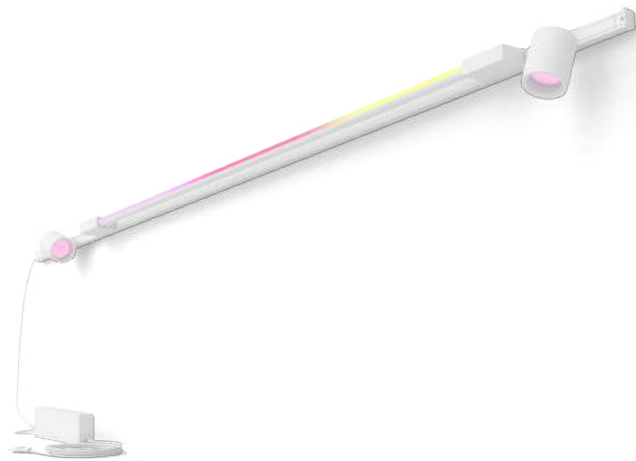

PHILIPS

Kit de bază pentru pereți
drepți Perifo (2 spoturi, 1 tub
de lumină gradient)

Hue cu ambianță albă și
color

200,4 cm

Concepută pentru copii

Include tot ce aveți nevoie

8719514407909

Iluminat simplu și inteligent

Acest kit de iluminat pe șine de perete de culoare albă include două spoturi cilindrice, un tub de lumină cu gradient mare, două șine de 1 metru, o unitate de alimentare care se află la capătul unei șine cu un conector pentru o priză și conectori pentru a crea o linie dreaptă.

Design flexibil

Înclinați spoturile. Coborâți sau ridicați corpurile luminoase suspendate. Rotiți tubul de lumină în gradient. Luminile Perifo pot fi reglate fin pentru a străluci acolo unde doriți.

Conceput pentru tavane sau pereți

Specificații

Design și finisaj

- Culoare: Alb
- Material: sintetic și metal

Caracteristicile fotometrice

- Indice de redare a culorilor (IRC): 90

Dimensiunile și greutatea produsului

- Lungime: 200,4 cm
- Lă ime: 2,6 cm