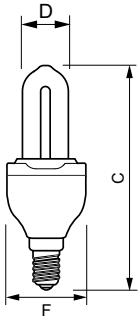

Cote

Product	D (max)	C (max)	F (max)
Economy Stick 8W WW E14 220-240 1PF/6	21,7 mm	132 mm	40,4 mm

ESSENGG Erp 8W WW E14 220-240V 50/60Hz