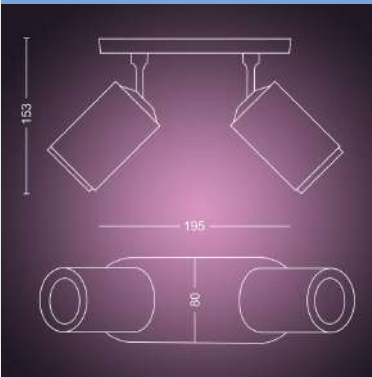

## Spot luminos dublu Fugato

Hue cu ambianță albă și  
color

Include bec cu LED GU10

Control Bluetooth prin aplicație

Controlați prin intermediul  
aplicației sau al vocii\*

Adăugați o consolă Hue Bridge  
pentru a descoperi mai multe