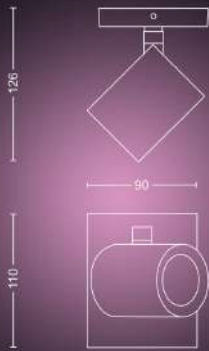

PHILIPS

Spot luminos unic Argenta

Hue cu ambianță albă și
color

Include bec cu LED GU10

Control Bluetooth prin aplicație

Controlați prin intermediul
aplicației sau al vocii*

Adăugați o consolă Hue Bridge
pentru a descoperi mai multe

50621/31/P7