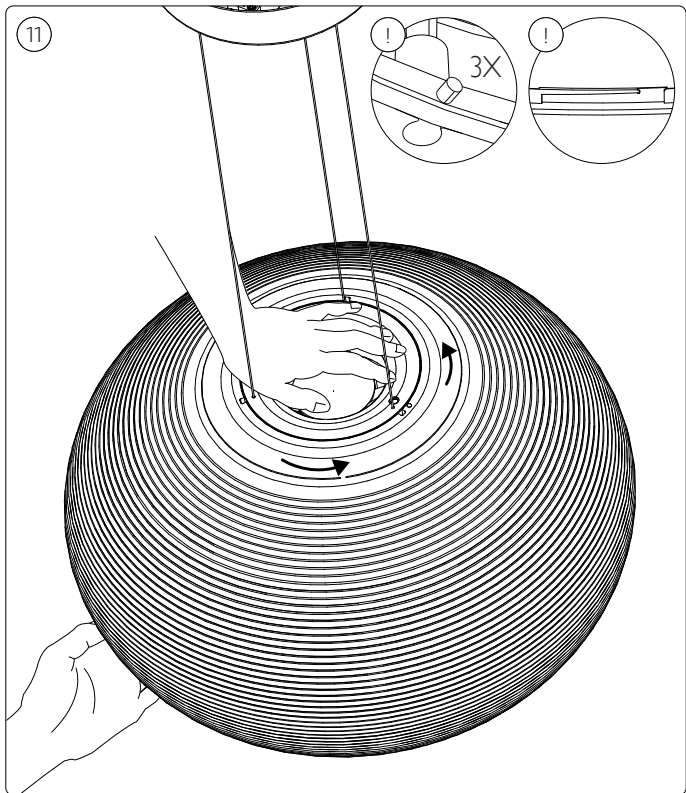

**PHILIPS**

**hue** personal  
wireless  
lighting

**Flourish**

HUE serial number

User manual  
Benutzerhandbuch  
Notice d'emploi  
Manual de usuario  
Manual do usuário  
Manuale d'uso

Incl.

Excl.

Signify  
I.B.R.S. / C.C.R.I. Numéro 10461  
5600 VB Eindhoven,  
the Netherlands  
☎00800-74454775