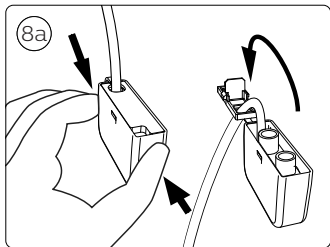

**PHILIPS**

**hue** personal  
wireless  
lighting

**Flourish**

HUE serial number

User manual  
Benutzerhandbuch  
Notice d'emploi  
Manual de usuario  
Manual do usuário  
Manuale d'uso

Incl.

Excl.

Signify  
I.B.R.S. / C.C.R.I. Numéro 10461  
5600 VB Eindhoven,  
the Netherlands  
☎00800-74454775