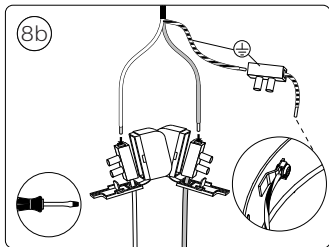

**PHILIPS**

**hue** personal  
wireless  
lighting

**Flourish**

HUE serial number

User manual  
Benutzerhandbuch  
Notice d'emploi  
Manual de usuario  
Manual do usuário  
Manuale d'uso

Incl.

Excl.

Signify  
I.B.R.S. / C.C.R.I. Numéro 10461  
5600 VB Eindhoven,  
the Netherlands  
☎00800-74454775