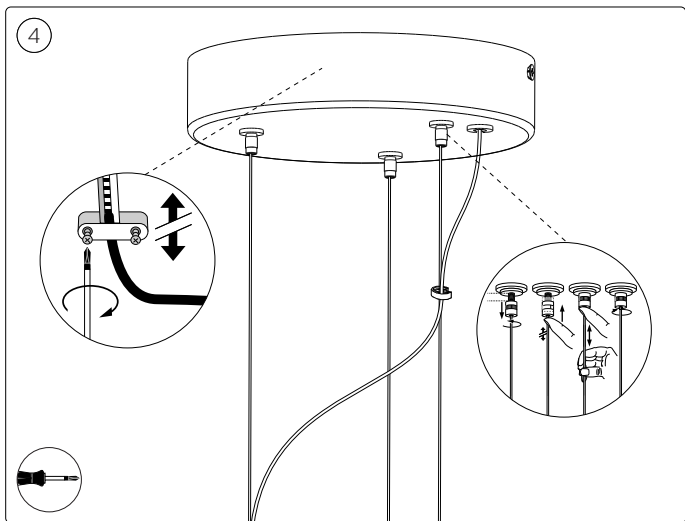

**PHILIPS**

**hue** personal  
wireless  
lighting

**Flourish**

HUE serial number

User manual  
Benutzerhandbuch  
Notice d'emploi  
Manual de usuario  
Manual do usuário  
Manuale d'uso

Incl.

Excl.

Signify  
I.B.R.S. / C.C.R.I. Numéro 10461  
5600 VB Eindhoven,  
the Netherlands  
☎00800-74454775