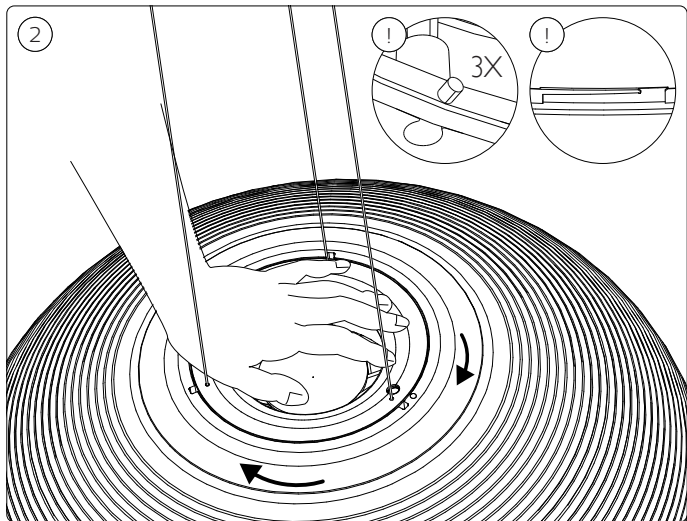

**PHILIPS**

**hue** personal  
wireless  
lighting

**Flourish**

HUE serial number

User manual  
Benutzerhandbuch  
Notice d'emploi  
Manual de usuario  
Manual do usuário  
Manuale d'uso

Incl.

Excl.

Signify  
I.B.R.S. / C.C.R.I. Numéro 10461  
5600 VB Eindhoven,  
the Netherlands  
☎00800-74454775