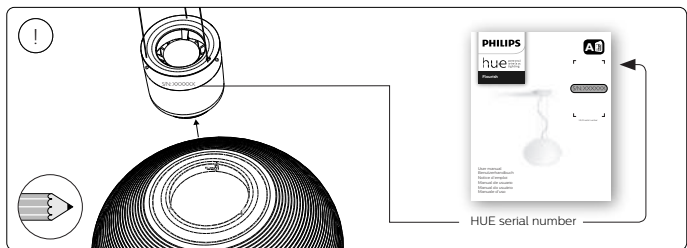

**PHILIPS**

**hue** personal  
wireless  
lighting

**Flourish**

HUE serial number

User manual  
Benutzerhandbuch  
Notice d'emploi  
Manual de usuario  
Manual do usuário  
Manuale d'uso

Incl.

Excl.

Signify  
I.B.R.S. / C.C.R.I. Numéro 10461  
5600 VB Eindhoven,  
the Netherlands  
☎00800-74454775