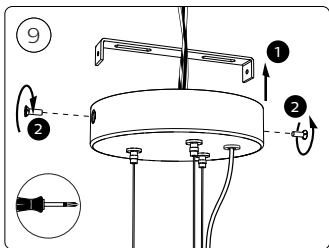

**PHILIPS**

**hue** personal  
wireless  
lighting

**Flourish**

HUE serial number

User manual  
Benutzerhandbuch  
Notice d'emploi  
Manual de usuario  
Manual do usuário  
Manuale d'uso

Incl.

Excl.

Signify  
I.B.R.S. / C.C.R.I. Numéro 10461  
5600 VB Eindhoven,  
the Netherlands  
☎00800-74454775