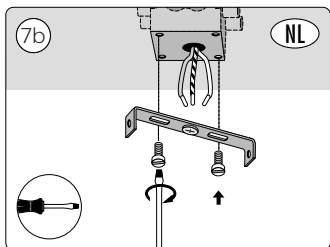

**PHILIPS**

**hue** personal  
wireless  
lighting

**Flourish**

HUE serial number

User manual  
Benutzerhandbuch  
Notice d'emploi  
Manual de usuario  
Manual do usuário  
Manuale d'uso

Incl.

Excl.

Signify  
I.B.R.S. / C.C.R.I. Numéro 10461  
5600 VB Eindhoven,  
the Netherlands  
☎00800-74454775