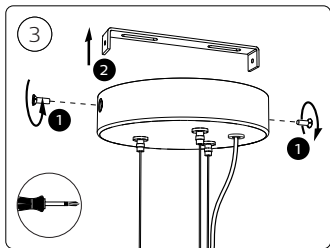

**PHILIPS**

**hue** personal  
wireless  
lighting

**Flourish**

HUE serial number

User manual  
Benutzerhandbuch  
Notice d'emploi  
Manual de usuario  
Manual do usuário  
Manuale d'uso

Incl.

Excl.

Signify  
I.B.R.S. / C.C.R.I. Numéro 10461  
5600 VB Eindhoven,  
the Netherlands  
☎00800-74454775