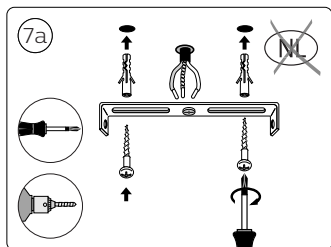

**PHILIPS**

**hue** personal  
wireless  
lighting

**Flourish**

HUE serial number

User manual  
Benutzerhandbuch  
Notice d'emploi  
Manual de usuario  
Manual do usuário  
Manuale d'uso

Incl.

Excl.

Signify  
I.B.R.S. / C.C.R.I. Numéro 10461  
5600 VB Eindhoven,  
the Netherlands  
☎00800-74454775