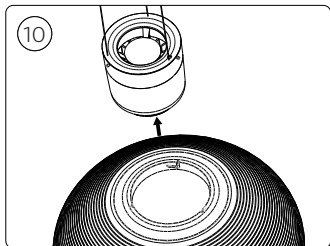

**PHILIPS**

**hue** personal  
wireless  
lighting

**Flourish**

HUE serial number

User manual  
Benutzerhandbuch  
Notice d'emploi  
Manual de usuario  
Manual do usuário  
Manuale d'uso

Incl.

Excl.

Signify  
I.B.R.S. / C.C.R.I. Numéro 10461  
5600 VB Eindhoven,  
the Netherlands  
☎00800-74454775