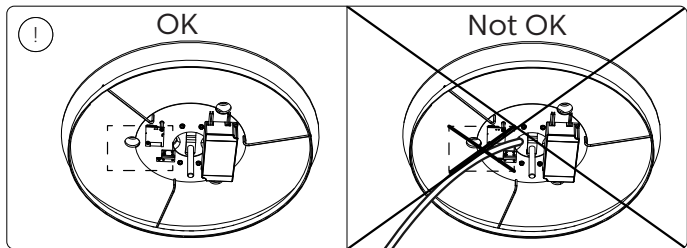

Excl.

Signify
I.B.R.S. / C.C.R.I. Numéro 10461
5600 VB Eindhoven,
the Netherlands
☎00800-74454775

© 2021 Signify Holding
All rights reserved

www.philips-hue.com

4404 029 05254
Last update: 04/2021