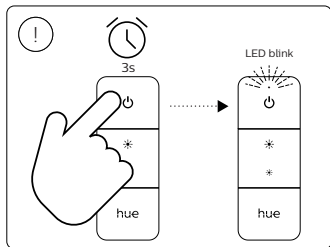

Excl.

Signify
I.B.R.S. / C.C.R.I. Numéro 10461
5600 VB Eindhoven,
the Netherlands
☎00800-74454775

© 2021 Signify Holding
All rights reserved

www.philips-hue.com

4404 029 05254
Last update: 04/2021