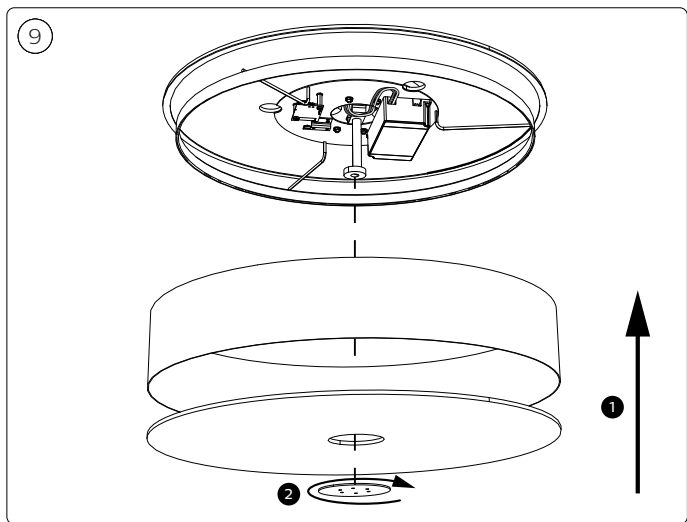

Excl.

Signify
I.B.R.S. / C.C.R.I. Numéro 10461
5600 VB Eindhoven,
the Netherlands
☎00800-74454775

© 2021 Signify Holding
All rights reserved

www.philips-hue.com

4404 029 05254
Last update: 04/2021