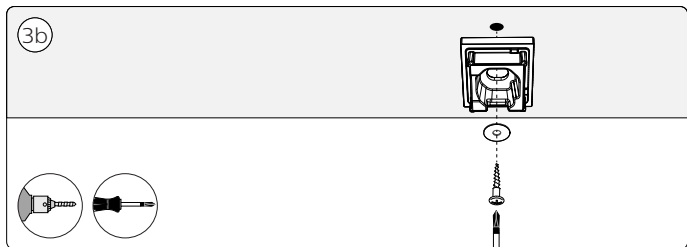

A

B

Excl.

3a

3b

Signify
I.B.R.S. / C.C.R.I. Numéro 10461
5600 VB Eindhoven,
the Netherlands
☎00800-74454775

Изготовитель:
«Сигнифай Неделандс Б.В.»
(Signify Netherlands B.V.), Хайтек Кампус, 48, 5656 АЕ, г.
Эйндховен, Нидерланды
Импортер на территорию России и Таможенного Союза:
ООО «Сигнифай Евразия», Россия, 127018,
г. Москва, ул. Двинцев, дом 12, корп. 1, этаж 2, помещение 1,
комната 1; тел. 8 10 800 7445 47 75
Сделано в:
Китае