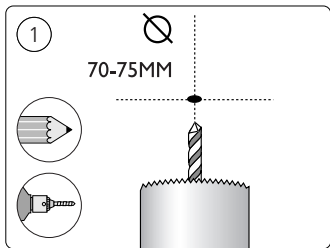

Incl/Вкл.

A

B

Excl/Искл.

Signify
I.B.R.S. / C.C.R.I. Numéro 10461
5600 VB Eindhoven,
the Netherlands
☎00800-74454775

© 2022 Signify Holding
All rights reserved

www.philips-hue.com

4404 029 12293