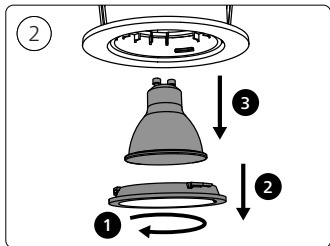

Incl/Вкл.

A

B

Excl/Искл.

Signify
I.B.R.S. / C.C.R.I. Numéro 10461
5600 VB Eindhoven,
the Netherlands
☎00800-74454775

© 2022 Signify Holding
All rights reserved

www.philips-hue.com

4404 029 12293