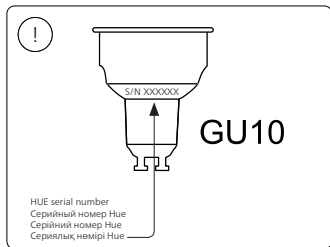

Incl/Вкл.

A

B

Excl/Искл.

Signify
I.B.R.S. / C.C.R.I. Numéro 10461
5600 VB Eindhoven,
the Netherlands
☎00800-74454775

© 2022 Signify Holding
All rights reserved

www.philips-hue.com

4404 029 12293