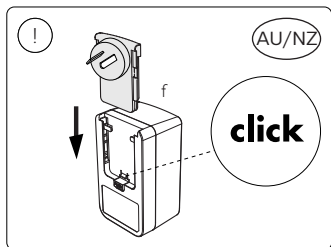

# PHILIPS

hue personal  
wireless  
lighting

Hue Play light bar  
base unit

User manual  
Benutzerhandbuch  
Notice d'emploi  
Manual de usuario  
Manual do usuário  
Manuale d'uso

Incl.

Signify  
I.B.R.S. / C.C.R.I. Numéro 10461  
5600 VB Eindhoven,  
the Netherlands  
☎00800-74454775