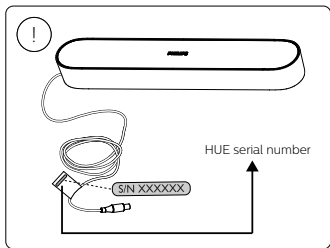

# PHILIPS

hue personal  
wireless  
lighting

Hue Play light bar  
base unit

User manual  
Benutzerhandbuch  
Notice d'emploi  
Manual de usuario  
Manual do usuário  
Manuale d'uso

Incl.

Signify  
I.B.R.S. / C.C.R.I. Numéro 10461  
5600 VB Eindhoven,  
the Netherlands  
☎00800-74454775