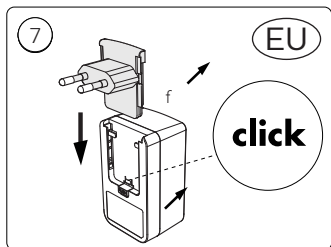

# PHILIPS

hue personal  
wireless  
lighting

Hue Play light bar  
base unit

User manual  
Benutzerhandbuch  
Notice d'emploi  
Manual de usuario  
Manual do usuário  
Manuale d'uso

Incl.

Signify  
I.B.R.S. / C.C.R.I. Numéro 10461  
5600 VB Eindhoven,  
the Netherlands  
☎00800-74454775