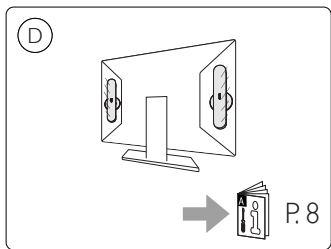

# PHILIPS

hue personal  
wireless  
lighting

Hue Play light bar  
base unit

User manual  
Benutzerhandbuch  
Notice d'emploi  
Manual de usuario  
Manual do usuário  
Manuale d'uso

Incl.

Signify  
I.B.R.S. / C.C.R.I. Numéro 10461  
5600 VB Eindhoven,  
the Netherlands  
☎00800-74454775