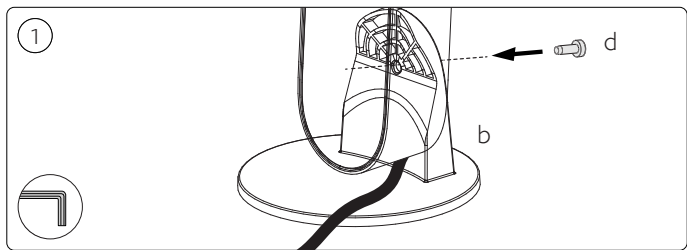

# PHILIPS

hue personal  
wireless  
lighting

Hue Play light bar  
base unit

User manual  
Benutzerhandbuch  
Notice d'emploi  
Manual de usuario  
Manual do usuário  
Manuale d'uso

Incl.

Signify  
I.B.R.S. / C.C.R.I. Numéro 10461  
5600 VB Eindhoven,  
the Netherlands  
☎00800-74454775