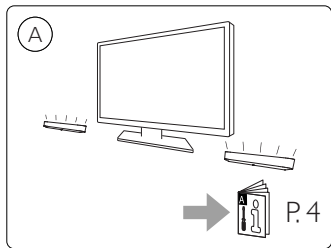

# PHILIPS

hue personal  
wireless  
lighting

Hue Play light bar  
base unit

User manual  
Benutzerhandbuch  
Notice d'emploi  
Manual de usuario  
Manual do usuário  
Manuale d'uso

Incl.

Signify  
I.B.R.S. / C.C.R.I. Numéro 10461  
5600 VB Eindhoven,  
the Netherlands  
☎00800-74454775