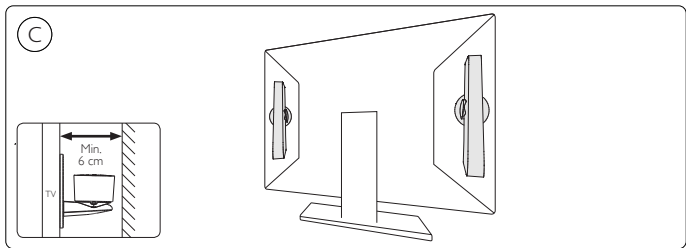

# PHILIPS

hue personal  
wireless  
lighting

Hue Play light bar  
base unit

User manual  
Benutzerhandbuch  
Notice d'emploi  
Manual de usuario  
Manual do usuário  
Manuale d'uso

Incl.

Signify  
I.B.R.S. / C.C.R.I. Numéro 10461  
5600 VB Eindhoven,  
the Netherlands  
☎00800-74454775