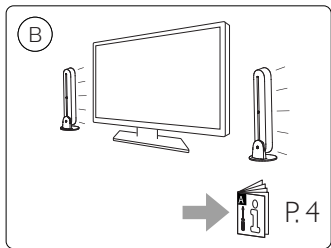

# PHILIPS

hue personal  
wireless  
lighting

Hue Play light bar  
base unit

User manual  
Benutzerhandbuch  
Notice d'emploi  
Manual de usuario  
Manual do usuário  
Manuale d'uso

Incl.

Signify  
I.B.R.S. / C.C.R.I. Numéro 10461  
5600 VB Eindhoven,  
the Netherlands  
☎00800-74454775