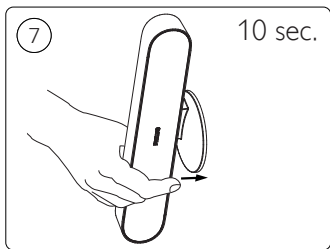

# PHILIPS

hue personal  
wireless  
lighting

Hue Play light bar  
base unit

User manual  
Benutzerhandbuch  
Notice d'emploi  
Manual de usuario  
Manual do usuário  
Manuale d'uso

Incl.

Signify  
I.B.R.S. / C.C.R.I. Numéro 10461  
5600 VB Eindhoven,  
the Netherlands  
☎00800-74454775