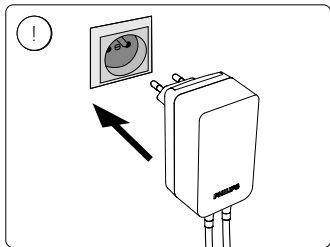

# PHILIPS

hue personal  
wireless  
lighting

Hue Play light bar  
base unit

User manual  
Benutzerhandbuch  
Notice d'emploi  
Manual de usuario  
Manual do usuário  
Manuale d'uso

Incl.

Signify  
I.B.R.S. / C.C.R.I. Numéro 10461  
5600 VB Eindhoven,  
the Netherlands  
☎00800-74454775