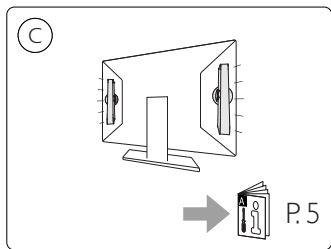

# PHILIPS

hue personal  
wireless  
lighting

Hue Play light bar  
base unit

User manual  
Benutzerhandbuch  
Notice d'emploi  
Manual de usuario  
Manual do usuário  
Manuale d'uso

Incl.

Signify  
I.B.R.S. / C.C.R.I. Numéro 10461  
5600 VB Eindhoven,  
the Netherlands  
☎00800-74454775