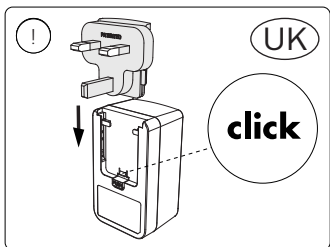

# PHILIPS

hue personal  
wireless  
lighting

Hue Play light bar  
base unit

User manual  
Benutzerhandbuch  
Notice d'emploi  
Manual de usuario  
Manual do usuário  
Manuale d'uso

Incl.

Signify  
I.B.R.S. / C.C.R.I. Numéro 10461  
5600 VB Eindhoven,  
the Netherlands  
☎00800-74454775