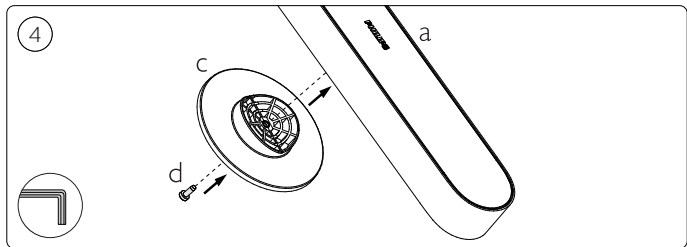

# PHILIPS

hue personal  
wireless  
lighting

Hue Play light bar  
base unit

User manual  
Benutzerhandbuch  
Notice d'emploi  
Manual de usuario  
Manual do usuário  
Manuale d'uso

Incl.

Signify  
I.B.R.S. / C.C.R.I. Numéro 10461  
5600 VB Eindhoven,  
the Netherlands  
☎00800-74454775