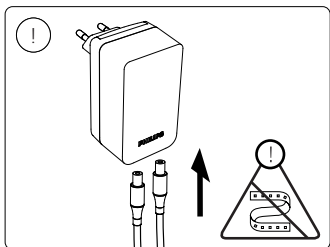

# PHILIPS

hue personal  
wireless  
lighting

Hue Play light bar  
base unit

User manual  
Benutzerhandbuch  
Notice d'emploi  
Manual de usuario  
Manual do usuário  
Manuale d'uso

Incl.

Signify  
I.B.R.S. / C.C.R.I. Numéro 10461  
5600 VB Eindhoven,  
the Netherlands  
☎00800-74454775