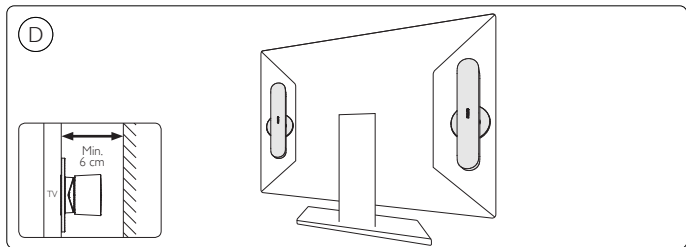

# PHILIPS

hue personal  
wireless  
lighting

Hue Play light bar  
base unit

User manual  
Benutzerhandbuch  
Notice d'emploi  
Manual de usuario  
Manual do usuário  
Manuale d'uso

Incl.

Signify  
I.B.R.S. / C.C.R.I. Numéro 10461  
5600 VB Eindhoven,  
the Netherlands  
☎00800-74454775