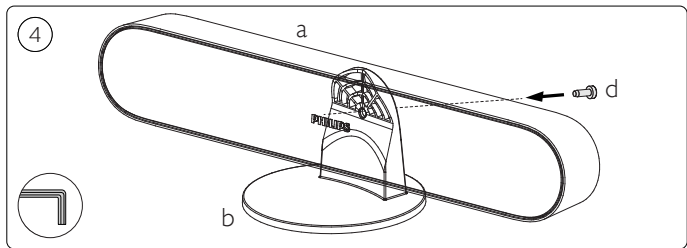

# PHILIPS

hue personal  
wireless  
lighting

Hue Play light bar  
base unit

User manual  
Benutzerhandbuch  
Notice d'emploi  
Manual de usuario  
Manual do usuário  
Manuale d'uso

Incl.

Signify  
I.B.R.S. / C.C.R.I. Numéro 10461  
5600 VB Eindhoven,  
the Netherlands  
☎00800-74454775