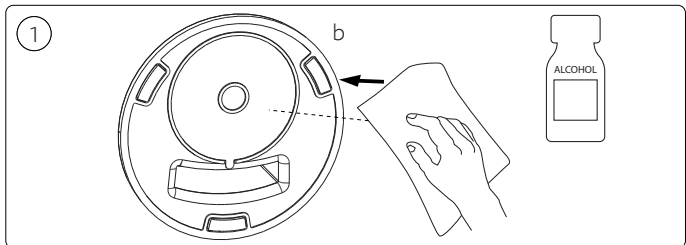

# PHILIPS

hue personal  
wireless  
lighting

Hue Play light bar  
base unit

User manual  
Benutzerhandbuch  
Notice d'emploi  
Manual de usuario  
Manual do usuário  
Manuale d'uso

Incl.

Signify  
I.B.R.S. / C.C.R.I. Numéro 10461  
5600 VB Eindhoven,  
the Netherlands  
☎00800-74454775