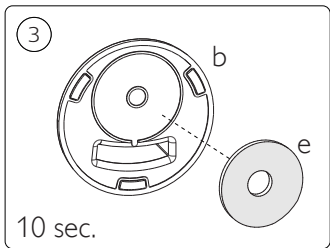

# PHILIPS

hue personal  
wireless  
lighting

Hue Play light bar  
base unit

User manual  
Benutzerhandbuch  
Notice d'emploi  
Manual de usuario  
Manual do usuário  
Manuale d'uso

Incl.

Signify  
I.B.R.S. / C.C.R.I. Numéro 10461  
5600 VB Eindhoven,  
the Netherlands  
☎00800-74454775