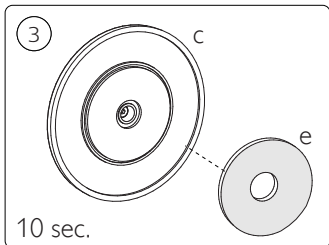

# PHILIPS

hue personal  
wireless  
lighting

Hue Play light bar  
base unit

User manual  
Benutzerhandbuch  
Notice d'emploi  
Manual de usuario  
Manual do usuário  
Manuale d'uso

Incl.

Signify  
I.B.R.S. / C.C.R.I. Numéro 10461  
5600 VB Eindhoven,  
the Netherlands  
☎00800-74454775