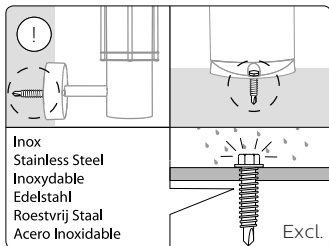

PHILIPS

hue personal
wireless
lighting

Impress

HUE serial number

User manual
Benutzerhandbuch
Notice d'emploi
Manual de usuario
Manual do usuário
Manuale d'uso

Incl.

Excl.

Signify
I.B.R.S. / C.C.R.I. Numéro 10461
5600 VB Eindhoven,
the Netherlands
☎00800-74454775