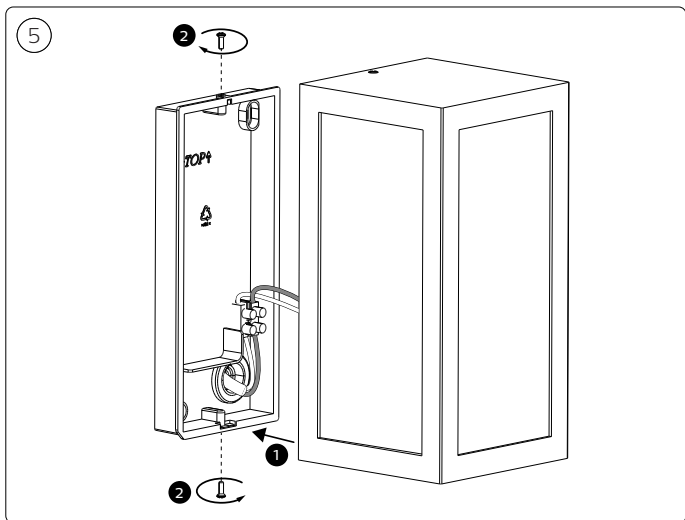

PHILIPS

hue personal
wireless
lighting

Impress

HUE serial number

User manual
Benutzerhandbuch
Notice d'emploi
Manual de usuario
Manual do usuário
Manuale d'uso

Incl.

Excl.

Signify
I.B.R.S. / C.C.R.I. Numéro 10461
5600 VB Eindhoven,
the Netherlands
☎00800-74454775