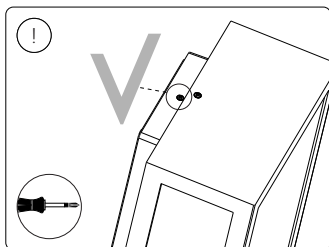

PHILIPS

hue personal
wireless
lighting

Impress

HUE serial number

User manual
Benutzerhandbuch
Notice d'emploi
Manual de usuario
Manual do usuário
Manuale d'uso

Incl.

Excl.

Signify
I.B.R.S. / C.C.R.I. Numéro 10461
5600 VB Eindhoven,
the Netherlands
☎00800-74454775