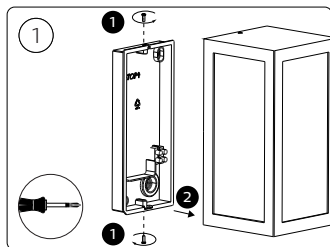

PHILIPS

hue personal
wireless
lighting

Impress

HUE serial number

User manual
Benutzerhandbuch
Notice d'emploi
Manual de usuario
Manual do usuário
Manuale d'uso

Incl.

Excl.

Signify
I.B.R.S. / C.C.R.I. Numéro 10461
5600 VB Eindhoven,
the Netherlands
☎00800-74454775