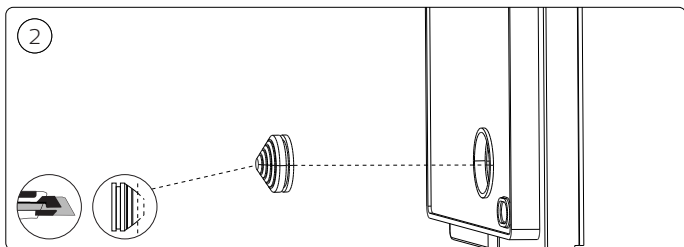

PHILIPS

hue personal
wireless
lighting

Impress

HUE serial number

User manual
Benutzerhandbuch
Notice d'emploi
Manual de usuario
Manual do usuário
Manuale d'uso

Incl.

Excl.

Signify
I.B.R.S. / C.C.R.I. Numéro 10461
5600 VB Eindhoven,
the Netherlands
☎00800-74454775