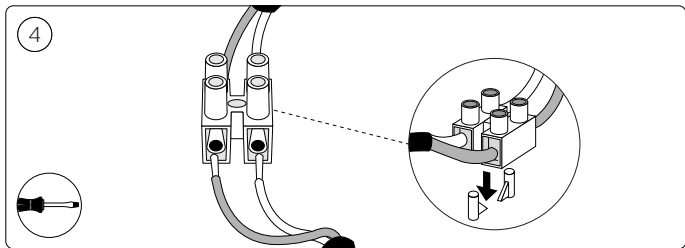

PHILIPS

hue personal
wireless
lighting

Impress

HUE serial number

User manual
Benutzerhandbuch
Notice d'emploi
Manual de usuario
Manual do usuário
Manuale d'uso

Incl.

Excl.

Signify
I.B.R.S. / C.C.R.I. Numéro 10461
5600 VB Eindhoven,
the Netherlands
☎00800-74454775