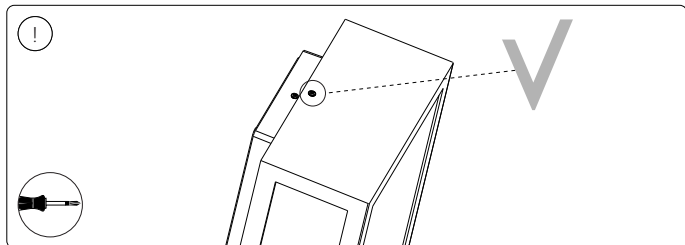

PHILIPS

hue personal
wireless
lighting

Impress

HUE serial number

User manual
Benutzerhandbuch
Notice d'emploi
Manual de usuario
Manual do usuário
Manuale d'uso

Incl.

Excl.

Signify
I.B.R.S. / C.C.R.I. Numéro 10461
5600 VB Eindhoven,
the Netherlands
☎00800-74454775