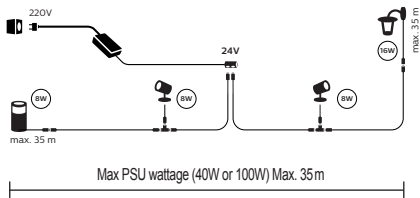

- **EN** Use only with Philips Hue 24V **===**SELV IP67 LED power supply!
- **DE** Verwendung nur mit Philips Hue 24V **===**SELV IP67 LED-Stromversorgung!
- **FR** Utiliser uniquement avec l'alimentation LED Philips Hue 24V **===**SELV IP67!
- **ES** Se utiliza solo con la fuente de alimentación LED Philips Hue SELV 24V **===**IP67!
- **PT** Utilize apenas com fonte de alimentação LED SELV Philips Hue de 24V **===**IP67!
- **IT** Da utilizzare solo con un alimentatore LED Philips Hue 24V **===**IP67!

Philips Hue Low-volt system (24V)