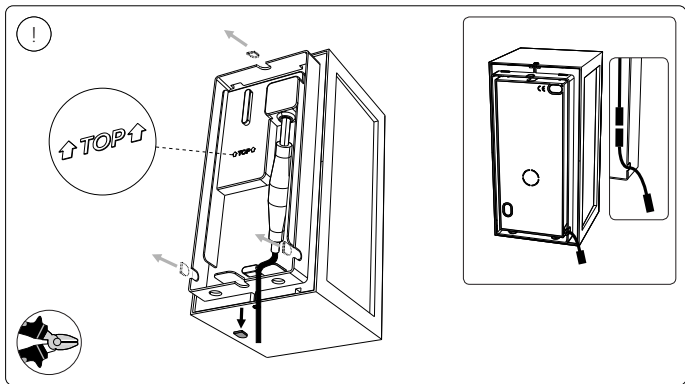

Excl.

- EN** Use only with Philips Hue 24V **===**SELV IP67 LED power supply!
- DE** Verwendung nur mit Philips Hue 24V **===**SELV IP67 LED-Stromversorgung!
- FR** Utiliser uniquement avec l'alimentation LED Philips Hue 24V **===**SELV IP67!
- ES** Se utiliza solo con la fuente de alimentación LED Philips Hue SELV 24V **===**IP67!
- PT** Utilize apenas com fonte de alimentação LED SELV Philips Hue de 24V **===**IP67!
- IT** Da utilizzare solo con un alimentatore LED Philips Hue 24V **===**IP67!