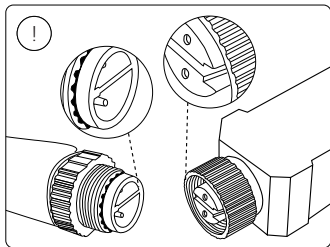

Excl.

- EN** Use only with Philips Hue 24V **===**SELV IP67 LED power supply!
- DE** Verwendung nur mit Philips Hue 24V **===**SELV IP67 LED-Stromversorgung!
- FR** Utiliser uniquement avec l'alimentation LED Philips Hue 24V **===**SELV IP67!
- ES** Se utiliza solo con la fuente de alimentación LED Philips Hue SELV 24V **===**IP67!
- PT** Utilize apenas com fonte de alimentação LED SELV Philips Hue de 24V **===**IP67!
- IT** Da utilizzare solo con un alimentatore LED Philips Hue 24V **===**IP67!