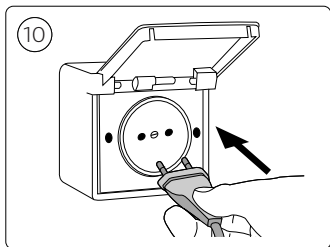

Excl.

- EN** Use only with Philips Hue 24V **===**SELV IP67 LED power supply!
- DE** Verwendung nur mit Philips Hue 24V **===**SELV IP67 LED-Stromversorgung!
- FR** Utiliser uniquement avec l'alimentation LED Philips Hue 24V **===**SELV IP67!
- ES** Se utiliza solo con la fuente de alimentación LED Philips Hue SELV 24V **===**IP67!
- PT** Utilize apenas com fonte de alimentação LED SELV Philips Hue de 24V **===**IP67!
- IT** Da utilizzare solo con un alimentatore LED Philips Hue 24V **===**IP67!