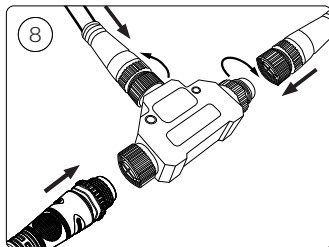

Excl.

- EN** Use only with Philips Hue 24V **===**SELV IP67 LED power supply!
- DE** Verwendung nur mit Philips Hue 24V **===**SELV IP67 LED-Stromversorgung!
- FR** Utiliser uniquement avec l'alimentation LED Philips Hue 24V **===**SELV IP67!
- ES** Se utiliza solo con la fuente de alimentación LED Philips Hue SELV 24V **===**IP67!
- PT** Utilize apenas com fonte de alimentação LED SELV Philips Hue de 24V **===**IP67!
- IT** Da utilizzare solo con un alimentatore LED Philips Hue 24V **===**IP67!