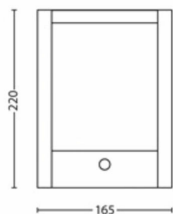

Întotdeauna lumină când ajunge i acasă

Lampa de perete pentru exterior Philips Arbour cu LED, de culoare gri-antracit, încadrează un panou de lumină într-un suport durabil fabricat din aluminiu turnat sub presiune și este prevăzută cu un senzor de mișcare. Această fotografie de lumină îi va ilumina spațiul exterior cu lumină albă caldă și difuză.

Soluții de iluminat durabile

- Economie de energie
- Lumină LED de înaltă calitate
- Durată de viață îndelungată de până la 25 de ani
- Lumină albă caldă
- Philips oferă o garanție de 5 ani pentru modulul și driverul LED

Concepută pentru grădina ta.

- Senzor de mișcare inclus, pentru confort și siguranță
- IP44 – rezistență la intemperii