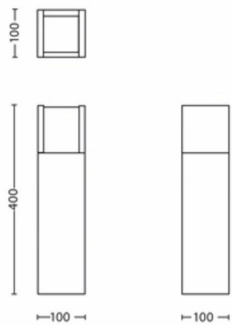

Concepută pentru grădina ta.

- IP44 – rezistență la intemperii