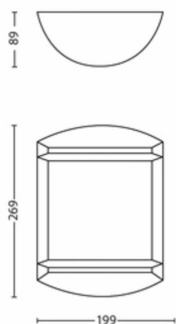

Concepută pentru grădina ta.

- IP44 – rezistență la intemperii