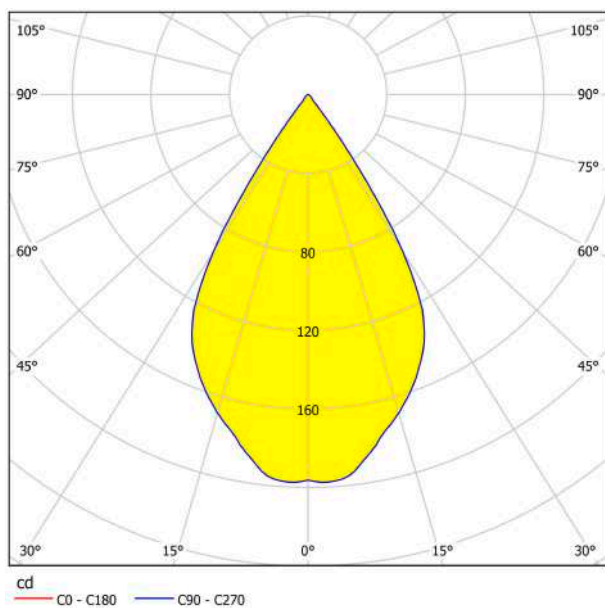

Inofrmatii tehnice

Grad de protecție	IP20
Clasa de protecție	2
Voltaj	220-240V,50/60Hz
Tensiune de operare	12V
Dimabil	No
max. wattage (1)	1X3,3W

Bec 1

Tip dulie (1)	LED
Tip bec (1)	LED
Becuri incluse (1)	Inclus
Valoare lumeni	340
Valoare Kelvin	3000K
Culoarea luminii -complet	WARM WHITE
Limeni cu acoperire	160
Clasa eficiență energetică	F
Dimabil	No
Info changeability□light source/driver	LED + driver can be exchanged by a specialist

LED **warm WHITE**

1X3,3 W 340lm

Ne rezervăm dreptul la modificări tehnice