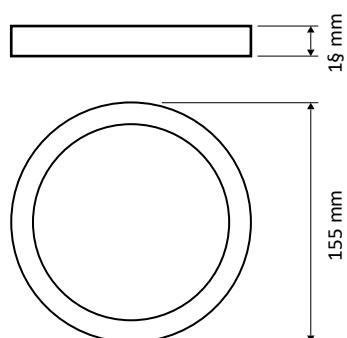

MINI-PANOU LED ÎNCASTRAT

Dimensiuni

Caracteristici

Corp de iluminat simplu și elegant, foarte ușor de montat.
Durată de viață lungă și costuri de energie electrică și mentenanță reduse.

Specificații tehnice

Aplicații	Birouri, spitale, unități comerciale
Grad de protecție	IP20
Tensiune de alimentare	85-265V / 50-60 Hz
Putere	12 W
Flux luminos	900 lm
Unghi fascicul	120°
Randamentul corpului de iluminat	75 lm/W
Temperatura de culoare	6500/4000 K (Ra≥80)
Material carcasa	Aluminiu
Material dispersor	MS anti-yellow
Factor putere	0.5
Durata de viață	25.000 h
Chip	Sanan
Driver	Compatibil EMC non-flicker