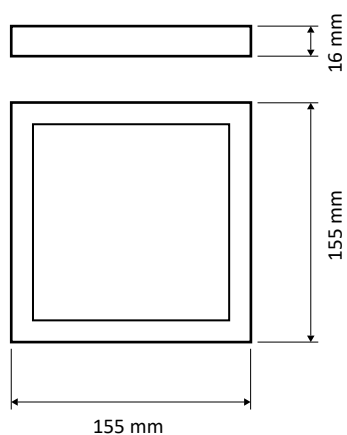

MINI-PANOU LED ÎNCASTRAT

Dimensiuni

Caracteristici

Corp de iluminat simplu și elegant, foarte ușor de montat.
Durată de viață lungă și costuri de energie electrică și mentenanță reduse.

Specificații tehnice

Aplicații	Birouri, spitale, unități comerciale
Grad de protecție	IP20
Tensiune de alimentare	85-265V / 50-60 Hz
Putere	12 W
Flux luminos	900 lm
Unghi fascicul	120°
Randamentul corpului de iluminat	75 lm/W
Temperatura de culoare	6500/4000 K (Ra≥80)
Material carcasa	Aluminiu
Material dispersor	MS anti-yellow
Factor putere	0.5
Durata de viață	25.000 h
Chip	Sanan
Driver	Compatibil EMC non-flicker