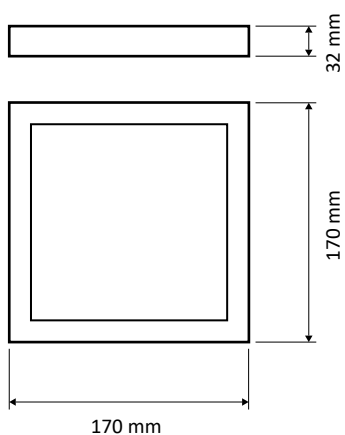

## MINI-PANOU LED APARENT

### Dimensiuni

### Specificații tehnice

Aplicații	Birouri, spitale, unități comerciale
Grad de protecție	IP20
Tensiune de alimentare	85-265V / 50-60 Hz
Putere	12 W
Flux luminos	900 lm
Unghi fascicul	120°
Randamentul corpului de iluminat	75 lm/W
Temperatura de culoare	6500/4000 K (Ra≥80)
Material carcasa	Aluminiu
Material dispersor	MS anti-yellow
Factor putere	0.5
Durata de viață	25.000 h
Chip	Sanan
Driver	Compatibil EMC non-flicker