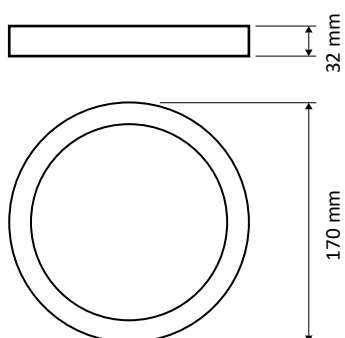

## MINI-PANOU LED APARENT

### Dimensiuni

### Specificații tehnice

Aplicații	Birouri, spitale, unități comerciale
Grad de protecție	IP20
Tensiune de alimentare	85-265V / 50-60 Hz
Putere	12 W
Flux luminos	900 lm
Unghi fascicul	120°
Randamentul corpului de iluminat	75 lm/W
Temperatura de culoare	6500/4000 K (Ra≥80)
Material carcasa	Aluminiu
Material dispersor	MS anti-yellow
Factor putere	0.5
Durata de viață	25.000 h
Chip	Sanan
Driver	Compatibil EMC non-flicker