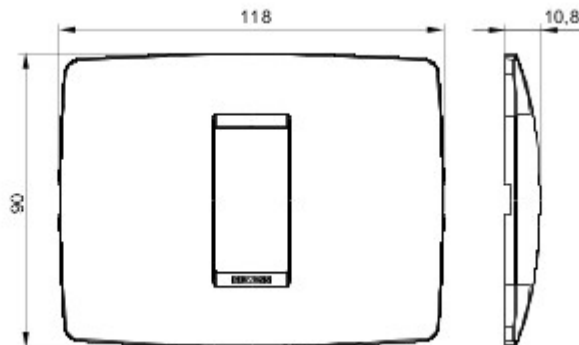

Gamă de rame pentru aparate cablate Chorus, realizate într-o gamă variată de forme, culori materiale și finisaje. Include șase forme diferite (ONE, GEO, LUX, FLAT, ART și ICE) pentru doze dreptunghiulare cu până la 12 module și trei forme diferite (ONE International, GEO International și LUX International) adecvate pentru doze rotunde/pătrate, cu modularitate orizontală/verticală simplă sau multiplă, de la 2 la 2+2+2+2 module. Toate ramele din aparatele cablate Chorus utilizează aceleași suporturi, fără a necesita adaptoare suplimentare. De asemenea, gama include module oarbe, rame etanșe IP55 și rame ornament autoportante pentru profiluri și panouri.

Familie	ONE	Descriere	1 modul
Culoare	Teal	Material	Tehnopolimer
Finisare	Finisaj mat	Pentru montaj suport	GW16802, GW16803, GW16803N
Glow test conductori	650 °C	Termo-presiune cu bilă	70 °C
Standard	EN 60669-1	Electrocod	0110

### DIMENSIONAL