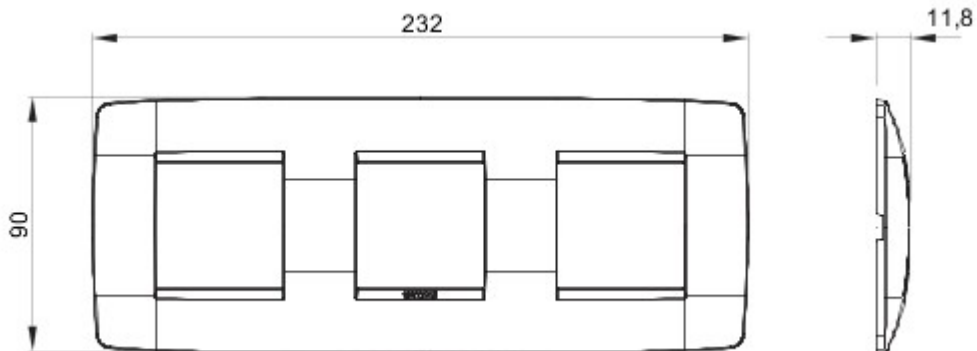

Gamă de rame pentru aparate cablate Chorus, realizate într-o gamă variată de forme, culori materiale și finisaje. Include șase forme diferite (ONE, GEO, LUX, FLAT, ART și ICE) pentru doze dreptunghiulare cu până la 12 module și trei forme diferite (ONE International, GEO International și LUX International) adecvate pentru doze rotunde/pătrate, cu modularitate orizontală/verticală simplă sau multiplă, de la 2 la 2+2+2+2 module. Toate ramele din aparatele cablate Chorus utilizează aceleași suporturi, fără a necesita adaptoare suplimentare. De asemenea, gama include module oarbe, rame etanșe IP55 și rame ornament autoportante pentru profiluri și panouri.

Familie	ONE Internațional	Descriere	2+2+2 module
Tip	Orizontal	Culoare	Tuscan red
Material	Tehnopolimer	Finisare	Finisaj mat
Pentru montaj suport	GW16821, GW16822, GW16823, GW16821N, GW16822N	Pentru doză	Rotund/Pătrat
Glow test conductori	650 °C	Termo-presiune cu bilă	70 °C
Standard	EN 60669-1	Electrocod	0110

DIMENSIONAL

TECHNICAL SYMBOLOGY

STANDARDS/APPROVALS