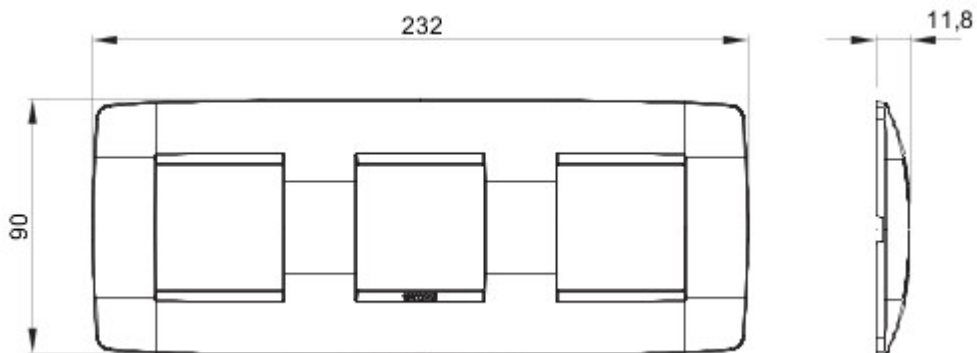

Gamă de rame pentru aparate cablate Chorus, realizate într-o gamă variată de forme, culori materiale și finisaje. Include șase forme diferite (ONE, GEO, LUX, FLAT, ART și ICE) pentru doze dreptunghiulare cu până la 12 module și trei forme diferite (ONE International, GEO International și LUX International) adecvate pentru doze rotunde/pătrate, cu modularitate orizontală/verticală simplă sau multiplă, de la 2 la 2+2+2+2 module. Toate ramele din aparatele cablate Chorus utilizează aceleași suporturi, fără a necesita adaptoare suplimentare. De asemenea, gama include module oarbe, rame etanșe IP55 și rame ornament autoportante pentru profiluri și panouri.

Familie	ONE Internațional	Descriere	2+2+2 module
Tip	Orizontal	Culoare	Satin White
Material	Tehnopolimer	Finisare	Finisaj mat
Pentru montaj suport	GW16821, GW16822, GW16823, GW16821N, GW16822N	Pentru doză	Rotund/Pătrat
Glow test conductori	650 °C	Termo-presiune cu bilă	70 °C
Standard	EN 60669-1	Electrocod	0110

### DIMENSIONAL