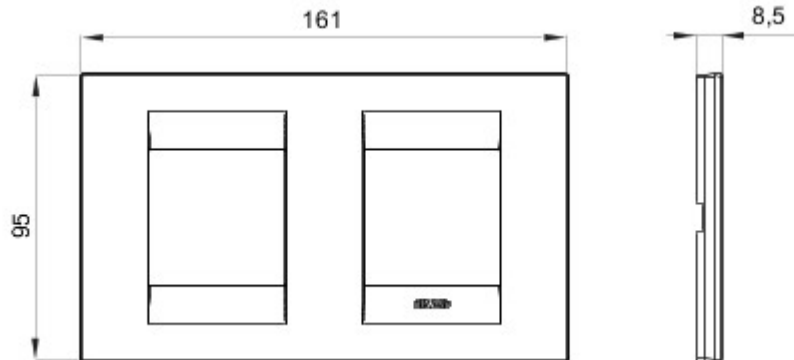

Gamă de rame pentru aparate cablate Chorus, realizate într-o gamă variată de forme, culori materiale și finisaje. Include șase forme diferite (ONE, GEO, LUX, FLAT, ART și ICE) pentru doze dreptunghiulare cu până la 12 module și trei forme diferite (ONE International, GEO International și LUX International) adecvate pentru doze rotunde/pătrate, cu modularitate orizontală/verticală simplă sau multiplă, de la 2 la 2+2+2+2 module. Toate ramele din aparatele cablate Chorus utilizează aceleași suporturi, fără a necesita adaptoare suplimentare. De asemenea, gama include module oarbe, rame etanșe IP55 și rame ornament autoportante pentru profiluri și panouri.

Familie	GEO Internațional	Descriere	2+2 module
Tip	Orizontal	Culoare	Aur
Material	Tehnopolimer	Finisare	Finisaj mat
Pentru montaj suport	GW16821, GW16822, GW16823, GW16821N, GW16822N	Glow test conductori	650 °C
Termo-presiune cu bilă	70 °C	Standard	EN 60669-1
Electrocod	0111		

### DIMENSIONAL