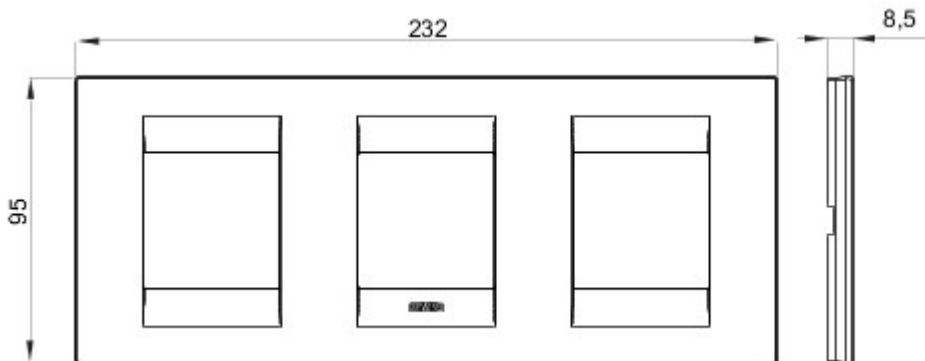

Gamă de rame pentru aparate cablate Chorus, realizate într-o gamă variată de forme, culori materiale și finisaje. Include șase forme diferite (ONE, GEO, LUX, FLAT, ART și ICE) pentru doze dreptunghiulare cu până la 12 module și trei forme diferite (ONE International, GEO International și LUX International) adecvate pentru doze rotunde/pătrate, cu modularitate orizontală/verticală simplă sau multiplă, de la 2 la 2+2+2+2 module. Toate ramele din aparatele cablate Chorus utilizează aceleași suporturi, fără a necesita adaptoare suplimentare. De asemenea, gama include module oarbe, rame etanșe IP55 și rame ornament autoportante pentru profiluri și panouri.

Familie	GEO Internațional	Descriere	2+2+2 module
Tip	Orizontal	Culoare	Tuscan red
Material	Tehnopolimer	Finisare	Finisaj mat
Pentru montaj suport	GW16821, GW16822, GW16823, GW16821N, GW16822N	Glow test conductori	650 °C
Termo-presiune cu bilă	70 °C	Standard	EN 60669-1
Electrocod	0111		

DIMENSIONAL

TECHNICAL SYMBOLOGY

STANDARDS/APPROVALS