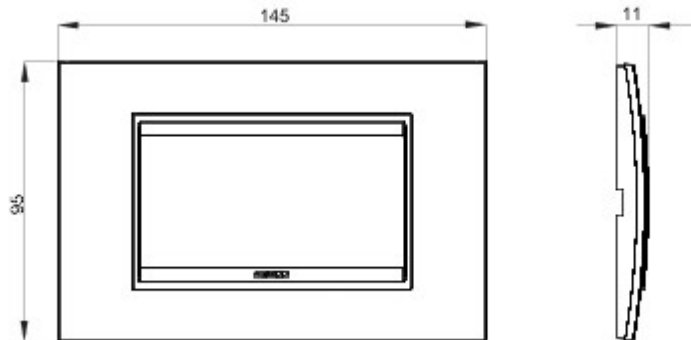

Gamă de rame pentru aparate cablate Chorus, realizate într-o gamă variată de forme, culori materiale și finisaje. Include șase forme diferite (ONE, GEO, LUX, FLAT, ART și ICE) pentru doze dreptunghiulare cu până la 12 module și trei forme diferite (ONE International, GEO International și LUX International) adecvate pentru doze rotunde/pătrate, cu modularitate orizontală/verticală simplă sau multiplă, de la 2 la 2+2+2+2 module. Toate ramele din aparatele cablate Chorus utilizează aceleași suporturi, fără a necesita adaptoare suplimentare. De asemenea, gama include module oarbe, rame etanșe IP55 și rame ornament autoportante pentru profiluri și panouri.

Familie	LUX	Descriere	4 modul
Culoare	Ardesia absolute	Material	Tehnopolimer
Finisare	Lucios	Pentru montaj suport	GW16804, GW16804N
Glow test conductori	650 °C	Termo-presiune cu bilă	70 °C
Standard	EN 60669-1	Electrocod	0110

DIMENSIONAL

TECHNICAL SYMBOLOGY

STANDARDS/APPROVALS