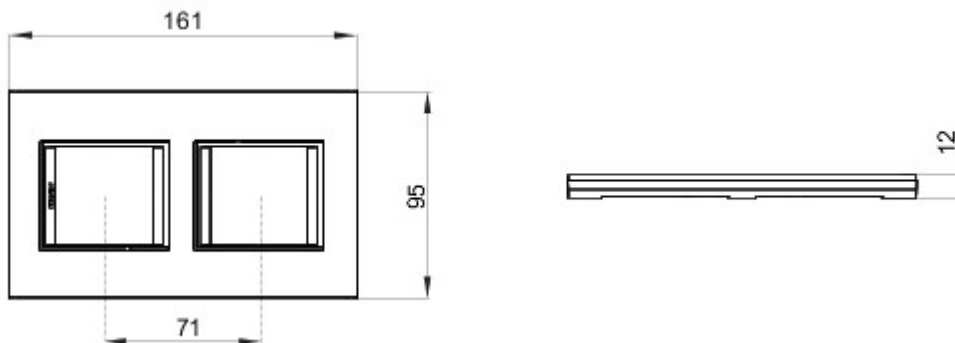

Gamă de rame pentru aparate cablate Chorus, realizate într-o gamă variată de forme, culori materiale și finisaje. Include șase forme diferite (ONE, GEO, LUX, FLAT, ART și ICE) pentru doze dreptunghiulare cu până la 12 module și trei forme diferite (ONE International, GEO International și LUX International) adecvate pentru doze rotunde/pătrate, cu modularitate orizontală/verticală simplă sau multiplă, de la 2 la 2+2+2+2 module. Toate ramele din aparatele cablate Chorus utilizează aceleași suporturi, fără a necesita adaptoare suplimentare. De asemenea, gama include module oarbe, rame etanșe IP55 și rame ornament autoportante pentru profiluri și panouri.

Familie	LUX Internațional	Descriere	2+2 module
Tip	Vertical	Culoare	Natural beige monochrome
Material	Metal	Finisare	Finisaj mat
Pentru montaj suport	GW16821, GW16822, GW16823, GW16821N, GW16822N	Glow test conductori	650 °C
Termo-presiune cu bilă	70 °C	Standard	EN 60669-1
Electrocod	0110		

### DIMENSIONAL