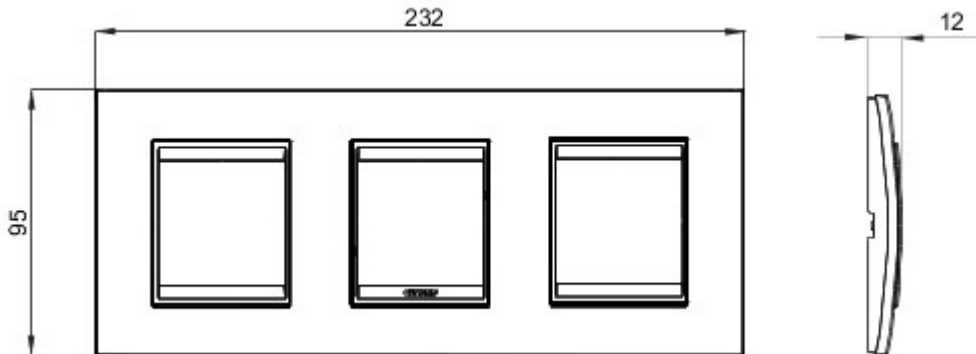

Gamă de rame pentru aparate cablate Chorus, realizate într-o gamă variată de forme, culori materiale și finisaje. Include șase forme diferite (ONE, GEO, LUX, FLAT, ART și ICE) pentru doze dreptunghiulare cu până la 12 module și trei forme diferite (ONE International, GEO International și LUX International) adecvate pentru doze rotunde/pătrate, cu modularitate orizontală/verticală simplă sau multiplă, de la 2 la 2+2+2+2 module. Toate ramele din aparatele cablate Chorus utilizează aceleași suporturi, fără a necesita adaptoare suplimentare. De asemenea, gama include module oarbe, rame etanșe IP55 și rame ornament autoportante pentru profiluri și panouri.

Familie	LUX Internațional	Descriere	2+2+2 module
Tip	Orizontal	Culoare	Monochrome satin black
Material	Metal	Finisare	Finisaj mat
Pentru montaj suport	GW16821, GW16822, GW16823, GW16821N, GW16822N	Glow test conductori	650 °C
Termo-presiune cu bilă	70 °C	Standard	EN 60669-1
Electrocod	0110		

DIMENSIONAL

TECHNICAL SYMBOLOGY

STANDARDS/APPROVALS