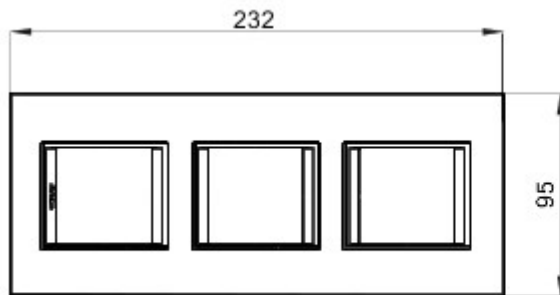

Gamă de rame pentru aparate cablate Chorus, realizate într-o gamă variată de forme, culori materiale și finisaje. Include șase forme diferite (ONE, GEO, LUX, FLAT, ART și ICE) pentru doze dreptunghiulare cu până la 12 module și trei forme diferite (ONE International, GEO International și LUX International) adecvate pentru doze rotunde/pătrate, cu modularitate orizontală/verticală simplă sau multiplă, de la 2 la 2+2+2+2 module. Toate ramele din aparatele cablate Chorus utilizează aceleași suporturi, fără a necesita adaptoare suplimentare. De asemenea, gama include module oarbe, rame etanșe IP55 și rame ornament autoportante pentru profiluri și panouri.

Familie	LUX Internațional	Descriere	2+2+2 module
Tip	Vertical	Culoare	Monochrome satin black
Material	Metal	Finisare	Finisaj mat
Pentru montaj suport	GW16821, GW16822, GW16823, GW16821N, GW16822N	Glow test conductori	650 °C
Termo-presiune cu bilă	70 °C	Standard	EN 60669-1
Electrocod	0110		

DIMENSIONAL

TECHNICAL SYMBOLOGY

STANDARDS/APPROVALS