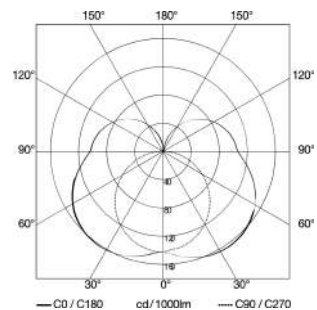

Specificații tehnice

Dimensiuni (L x B x H)	132 x 110 x 110 mm
Cu sursă luminoasă	Da, sistem LED STEINEL
Garanția producătorului	3 ani
Setări prin	Bluetooth, App
Cu telecomandă	Nu
Variante	fără detector de mișcare, cu Bluetooth
UM1, EAN	4007841079253
Aplicație, loc	Exterior
Aplicație, încăpere	exterior, grădină, ușă de la intrare, curte & cale de acces, în toată clădirea, terasă / balcon
Culoare	Antracit
Incl. fișă cu sticker număr de casă	Nu
Locul montării	perete
Rezistență la impact	IK03
Grad de protecție	IP44
Clasă de protecție	II

Putere	9,1 W
Înterupător de amurg	Nu
Flux luminos produs	493 lm
flux luminos măsurat (360°)	493 lm
Eficiența totală a produsului	54 lm/W
Temperatura culorii	3000 K
lampă	LED nu se poate înlocui
Durată de viață a LED-ului (max. ° C)	50000 Std
Durată de viață LED L70B50 (25 °)	> 60000
Baza	fără
Sistem de răcire a LED-urilor	Controlul termic pasiv
Aprindere soft-start	Nu
Funcție lumină de bază	Nu
Reglarea luminii principale	10 - 100 %
Setare crepuscul în mod TEACH	Nu
Rețele	Da

Desen tehnic

Curba de distribuție a luminii

Putere	9,1 W
Cu sursă luminoasă lampă	Da, sistem LED STEINEL LED nu se poate înlocui
flux luminos măsurat (360°)	493 lm
Temperatura culorii	3000 K
Indicele de redare a culorilor	80-89
Durată de viață a LED-ului (max. ° C)	50000 Std
Sistem de răcire a LED-urilor	Controlul termic pasiv