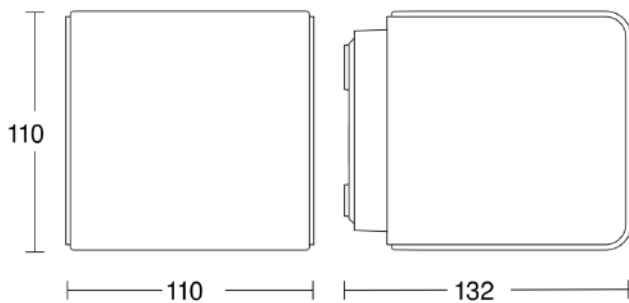

Lampă de exterior fără senzor

L 830 C

fără detector de mișcare, cu Bluetooth
EAN 4007841 079253
Nr. articol 079253

Specificații tehnice

Temperatura ambientală	-20 – 40 °C	Interconectare prin	Bluetooth
Material carcasă	Plastic	Indicele de redare a culorilor CRI	= 82
Material de acoperire	Plastic, opal		
Conexiune la rețea	220 – 240 V / 50 – 60 Hz		

Desen tehnic