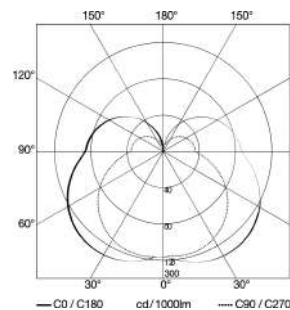

Specificații tehnice

Dimensiuni (Ø x H)	132 x 110 mm
Cu sursă luminoasă	Da, sistem LED STEINEL
Garanția producătorului	3 ani
Setări prin	Bluetooth, App
Cu telecomandă	Nu
Variante	fără detector de mișcare, cu Bluetooth
UM1, EAN	4007841079260
Aplicație, loc	Exterior
Aplicație, încăpere	exterior, grădină, ușă de la intrare, curte & cale de acces, în toată clădirea, terasă / balcon
Culoare	Antracit
Incl. fișă cu sticker număr de casă	Nu
Locul montării	perete
Rezistență la impact	IK03
Grad de protecție	IP44
Clasă de protecție	II

Putere	9,1 W
Înterupător de amurg	Nu
Flux luminos produs	616 lm
flux luminos măsurat (360°)	616 lm
Eficiența totală a produsului	68 lm/W
Temperatura culorii	3000 K
lampă	LED nu se poate înlocui
Durată de viață a LED-ului (max. ° C)	50000 Std
Durată de viață LED L70B50 (25 °)	> 60000
Baza	fără
Sistem de răcire a LED-urilor	Controlul termic pasiv
Aprindere soft-start	Nu
Funcție lumină de bază	Nu
Reglarea luminii principale	10 - 100 %
Setare crepuscul în mod TEACH	Nu
Rețele	Da

Desen tehnic

Curba de distribuție a luminii

Putere	9,1 W
Cu sursă luminoasă lampă	Da, sistem LED STEINEL LED nu se poate înlocui
flux luminos măsurat (360°)	616 lm
Temperatura culorii	3000 K
Indicele de redare a culorilor	80-89
Durată de viață a LED-ului (max. ° C)	50000 Std
Sistem de răcire a LED-urilor	Controlul termic pasiv