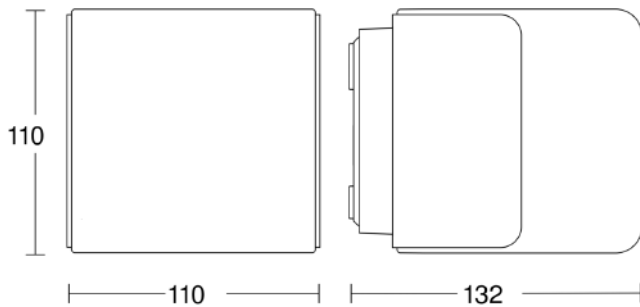

Lampă de exterior fără senzor

L 835 C

fără detector de mișcare, cu Bluetooth
EAN 4007841 079260
Nr. articol 079260

Specificații tehnice

Temperatura ambientală	-20 – 40 °C
Material carcasă	Plastic
Material de acoperire	Plastic, opal
Conexiune la rețea	220 – 240 V / 50 – 60 Hz

Interconectare prin	Bluetooth
Indicele de redare a culorilor CRI	= 82

Desen tehnic