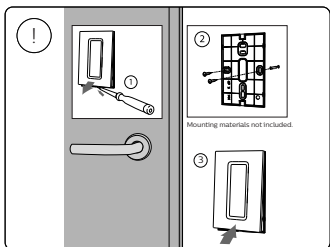

4X

2

3

4

5

Signify  
I.B.R.S. / C.C.R.I. Numéro 10461  
5600 VB Eindhoven,  
the Netherlands  
☎00800-74454775

© 2021 Signify Holding  
All rights reserved

[www.philips-hue.com](http://www.philips-hue.com)