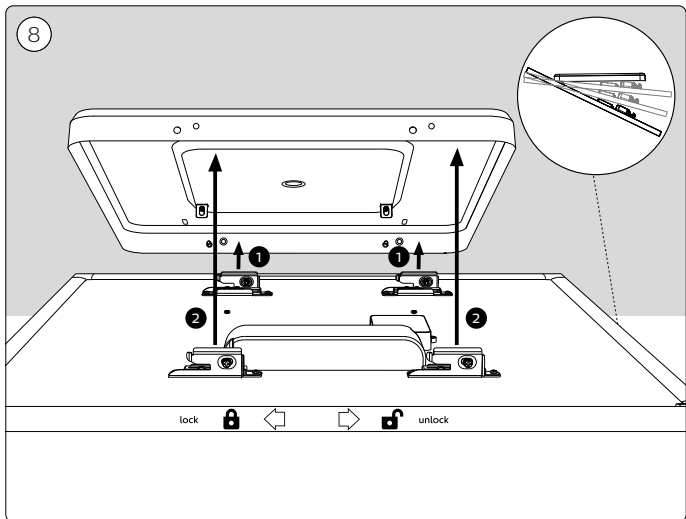

4X

2

3

4

5

Signify  
I.B.R.S. / C.C.R.I. Numéro 10461  
5600 VB Eindhoven,  
the Netherlands  
☎00800-74454775

© 2021 Signify Holding  
All rights reserved

[www.philips-hue.com](http://www.philips-hue.com)