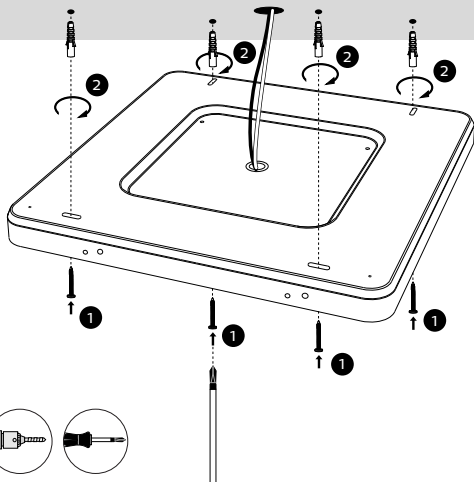

4X

2

3

4

5

Signify  
I.B.R.S. / C.C.R.I. Numéro 10461  
5600 VB Eindhoven,  
the Netherlands  
☎00800-74454775

© 2021 Signify Holding  
All rights reserved

[www.philips-hue.com](http://www.philips-hue.com)