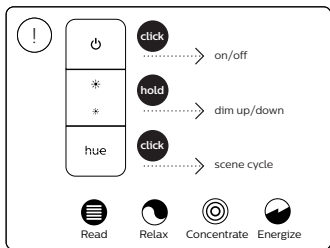

4X

2

3

4

5

Signify  
I.B.R.S. / C.C.R.I. Numéro 10461  
5600 VB Eindhoven,  
the Netherlands  
☎00800-74454775

© 2021 Signify Holding  
All rights reserved

[www.philips-hue.com](http://www.philips-hue.com)