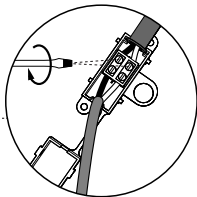

4X

2

3

4

5

Signify  
I.B.R.S. / C.C.R.I. Numéro 10461  
5600 VB Eindhoven,  
the Netherlands  
☎00800-74454775

© 2021 Signify Holding  
All rights reserved

[www.philips-hue.com](http://www.philips-hue.com)