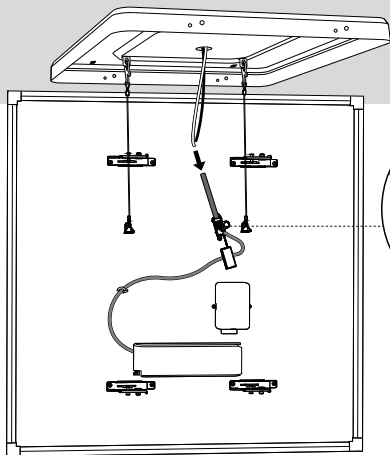

4X

2

3

4

5

Signify  
I.B.R.S. / C.C.R.I. Numéro 10461  
5600 VB Eindhoven,  
the Netherlands  
☎00800-74454775

© 2021 Signify Holding  
All rights reserved

[www.philips-hue.com](http://www.philips-hue.com)