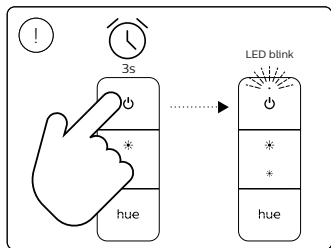

4X

2

3

4

5

Signify  
I.B.R.S. / C.C.R.I. Numéro 10461  
5600 VB Eindhoven,  
the Netherlands  
☎00800-74454775

© 2021 Signify Holding  
All rights reserved

[www.philips-hue.com](http://www.philips-hue.com)