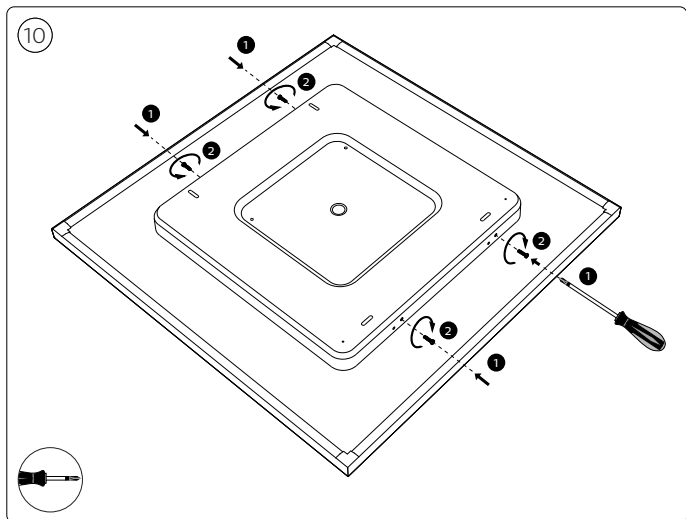

4X

2

3

4

5

Signify  
I.B.R.S. / C.C.R.I. Numéro 10461  
5600 VB Eindhoven,  
the Netherlands  
☎00800-74454775

© 2021 Signify Holding  
All rights reserved

[www.philips-hue.com](http://www.philips-hue.com)