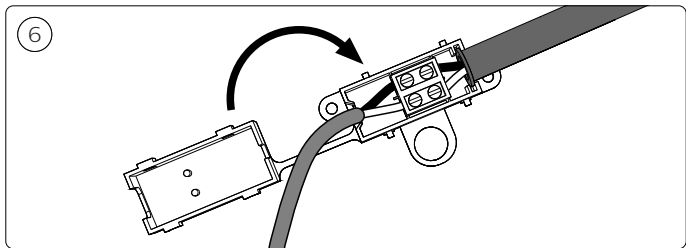

4X

2

3

4

5

Signify  
I.B.R.S. / C.C.R.I. Numéro 10461  
5600 VB Eindhoven,  
the Netherlands  
☎00800-74454775

© 2021 Signify Holding  
All rights reserved

[www.philips-hue.com](http://www.philips-hue.com)