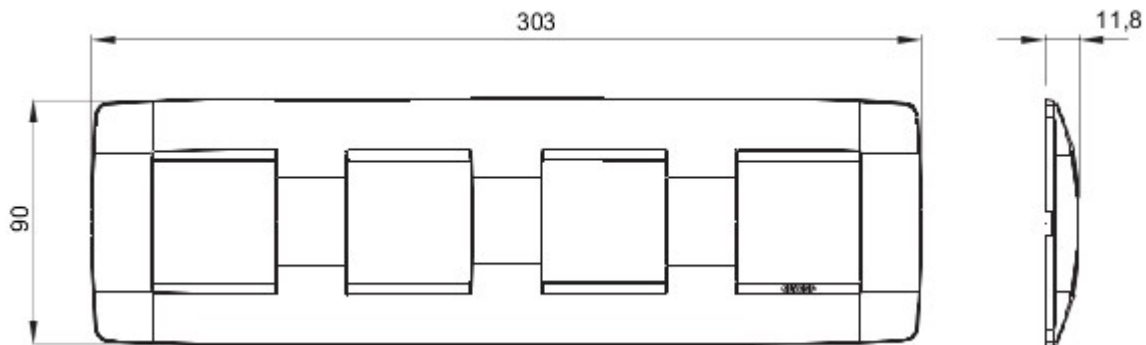

Gamă de rame pentru aparate cablate Chorus, realizate într-o gamă variată de forme, culori materiale și finisaje. Include șase forme diferite (ONE, GEO, LUX, FLAT, ART și ICE) pentru doze dreptunghiulare cu până la 12 module și trei forme diferite (ONE International, GEO International și LUX International) adecvate pentru doze rotunde/pătrate, cu modularitate orizontală/verticală simplă sau multiplă, de la 2 la 2+2+2+2 module. Toate ramele din aparatele cablate Chorus utilizează aceleași suporturi, fără a necesita adaptoare suplimentare. De asemenea, gama include module oarbe, rame etanșe IP55 și rame ornament autoportante pentru profiluri și panouri.

Familie	ONE Internațional	Descriere	2+2+2 module
Tip	Orizontal	Culoare	Negru satinat
Material	Tehnopolimer	Finisare	Finisaj mat
Pentru montaj suport	GW16821, GW16822, GW16823	Pentru doză	Rotund/Pătrat
Glow test conductori	650 °C	Termo-presiune cu bilă	70 °C
Standard	EN 60669-1	Electrocod	0110

### DIMENSIONAL