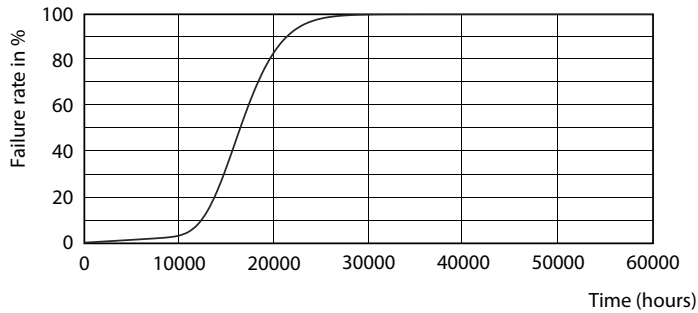

Durată de viață

Life Expectancy Diagram - CorePro LEDbulb ND 13-100W A60 E27 827