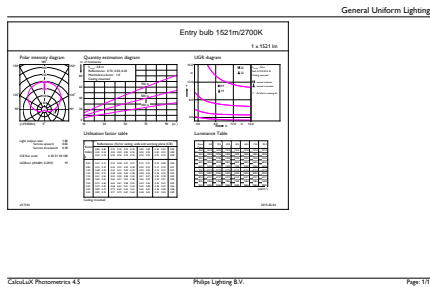

Date fotometrice

General uniform lighting - CorePro LEDbulb ND 13-100W A60 E27 827