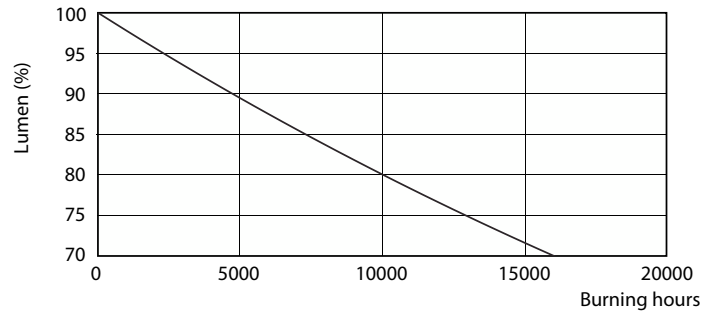

Catalog de date

General information	
Lighting Technology	LED
Referință de măsurare a fluxului	Sphere
Ciclu de comutare	50.000
Durată de viață nominală	15.000 ore
Baza elementului de fixare	E27 [E27]

Light technical	
Cod culoare	827 [CCT of 2700K]
Unghi de distribuție luminoasă (nom.)	200°
Flux luminos	1.521 lm
Denumirea culorii	Alb cald (WW)
Temperatură de culoare corelată (nom.)	2700 K
Randament luminos (nominal) (nom.)	117 lm/W
Consistență culori	<6
Indice de redare a culorilor (IRC)	80
Factorul de menținere a fluxului luminos al lămpii la sfârșitul duratei de viață nominale (nom.)	70 %

CorePro LEDbulb

Date fotometrice

Spectral Power Distribution Colour - CorePro LEDbulb ND 13-100W A60 E27 827

Durată de viață

Life Expectancy Diagram - CorePro LEDbulb ND 13-100W A60 E27 827

Lumen Maintenance Diagram - CorePro LEDbulb ND 13-100W A60 E27 827