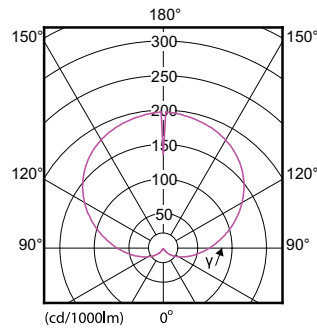

Date fotometrice

Light Distribution Diagram - CorePro LEDbulb ND 13-100W A60 E27 827