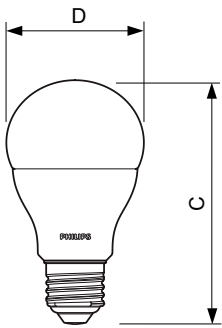

CorePro LEDbulb

Approval and application

Clasă de eficiență energetică	E
Consum de energie kWh/1000 h	13 kWh
Număr de înregistrare EPREL	397628
Marcaj CE	Da
În conformitate cu RoHS	Da

Product data

Full EOC	871869649074700
Nume comandă produs	CorePro LEDbulb ND 13-100W A60 E27 827

Cod de comandă	49074700
Numărător SAP – Cantitate per pachet	1
Numărător SAP – Pachete per exterior	10
Număr material (12NC)	929001234502
Numele complet al produsului	CorePro LEDbulb ND 13-100W A60 E27 827
EAN/UPC – Cutie	8718696490754

Cote

Product	D	C
CorePro LEDbulb ND 13-100W A60 E27 827	60 mm	110 mm