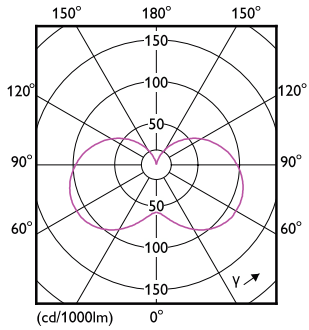

CorePro LEDcandle

Date fotometrice

Light Distribution Diagram - CorePro candle ND 5-40W E14 840 B35 FR