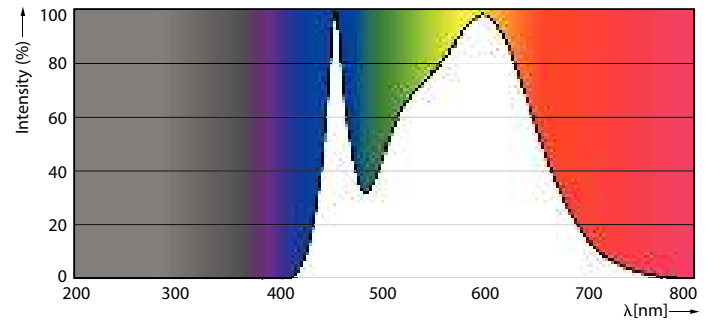

CorePro LEDcandle

Număr de înregistrare EPREL	453200
Marcaj CE	Da
În conformitate cu RoHS	Da
Product data	
Full EOC	871951431254800
Nume comandă produs	CorePro candle ND 5-40W E14 840 B35 FR
Cod de comandă	31254800

Numărător SAP – Cantitate per pachet	1
Numărător SAP – Pachete per exterior	10
Număr material (12NC)	929002968802
Numele complet al produsului	CorePro LEDcandle ND 5-40W E14 840 B35 FR
EAN/UPC – Cutie	8719514312555

Cote

Product	D	C
CorePro candle ND 5-40W E14 840 B35 FR	38 mm	114 mm

Date fotometrice

General uniform lighting - CorePro candle ND 5-40W E14 840 B35 FR

Spectral Power Distribution Colour - CorePro candle ND 5-40W E14 840 B35 FR