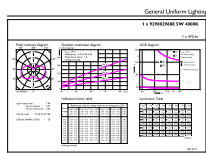

Date fotometrice

General uniform lighting - CorePro candle ND 5-40W E14 840 B35 FR

Spectral Power Distribution Colour - CorePro candle ND 5-40W E14 840 B35 FR