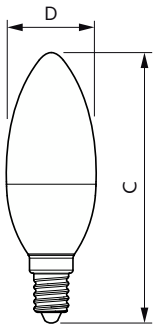

### Catalog de date

General information	
Lighting Technology	LED
Ciclu de comutare	50.000
Durată de viață nominală	15.000 ore
Baza elementului de fixare	E14 [E14]
Light technical	
Cod culoare	840 [CCT of 4000K]
Flux luminos	470 lm
Denumirea culorii	Alb rece (CW)
Temperatură de culoare corelată (nom.)	4000 K
Randament luminos (nominal) (nom.)	94,00 lm/W
Consistență culori	<6
Indice de redare a culorilor (IRC)	80
Factorul de menținere a fluxului luminos al lămpii la sfârșitul duratei de viață nominală (nom.)	70 %
Valoare pâlpâire (PstLM)	1
Valoare efect stroboscopic (SVM)	0,4
Operating and electrical	
Frecvență linie	50 to 60 Hz
Frecvență de intrare	De la 50 până la 60 Hz
Consum de energie	5 W
Curent lampă (nom.)	44 mA
Echivalent putere	40 W
Timp de pornire (nom.)	0,5 s
Timp de încălzire până la 60% lumină	0,5 s
Factor de putere (fracție)	0,51
Tensiune (nom.)	220-240 V
Temperature	
Maximum T-case (nom.)	81 °C
Controls and dimming	
Cu reglarea intensității luminoase	Nu
Mechanical and housing	
Finisaj bec	Mat
Formă bec	B35 [B 35 mm]
Approval and application	
Clasă de eficiență energetică	F
Consum de energie kWh/1000 h	5 kWh

## Cote

Product	D	C
CorePro candle ND 5-40W E14 840 B35 FR	38 mm	114 mm