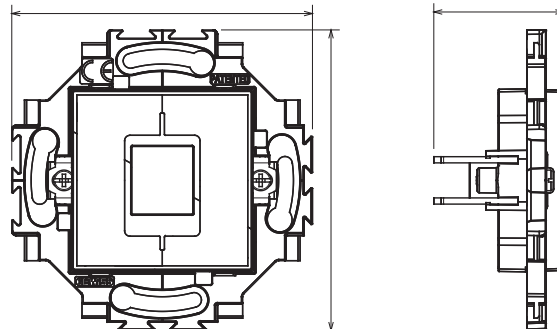

Serii rezidențiale potrivite pentru instalații pe cutii rotunde și pătrate, caracterizate printr-un aspect elegant și forme clasice. Plăcile, realizate DIN tehnopolimer în șapte culori și cu modularități diferite, de la 1 la 5 benzi, pot fi instalate atât în poziție orizontală, cât și verticală. Seria, dezvoltată în jurul unui nucleu de dispozitive monobloc, este disponibilă în două culori: alb și fildes, ambele cu un finisaj lucios. Extensibil cu dispozitive modulare ChorusSmart.

Categorie	Adaptor	Culoare	Alb
Material	Tehnopolimer	Finisaj	Lucios
Compatibilitate	Mufă AMP / trapezoidală	Fixare	Cu ambreiaje/șuruburi
Încercare cu fir incandescent	650 °C	Termo-presiune cu bilă	70 °C

DIMENSIONAL

1.62

TECHNICAL SYMBOLOGY

STANDARDS/APPROVALS