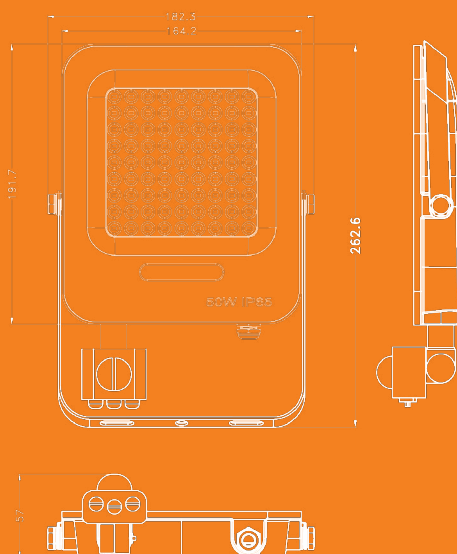

Caracteristici

- Aplicații: parcuri, treceri subterane, garaje, grădini
- Greutate și dimensiune optimizate datorită designului compact
- Lumină omogenă

4700 lm
 FLUX LUMINOS

6500 K
 LUMINĂ RECE

IP65
 PROTECȚIE

Putere:	50W
Flux luminos:	4700lm
Factor putere:	>0.90
Unghi fascicul:	110°- 120°
Durată viață:	25.000h
Alimentare:	AC 180-265V
Frecvența:	50-60Hz
Material carcasă:	Aluminiu
Cablu:	15cm 3G0.75mm ²
Garanție:	2 ani