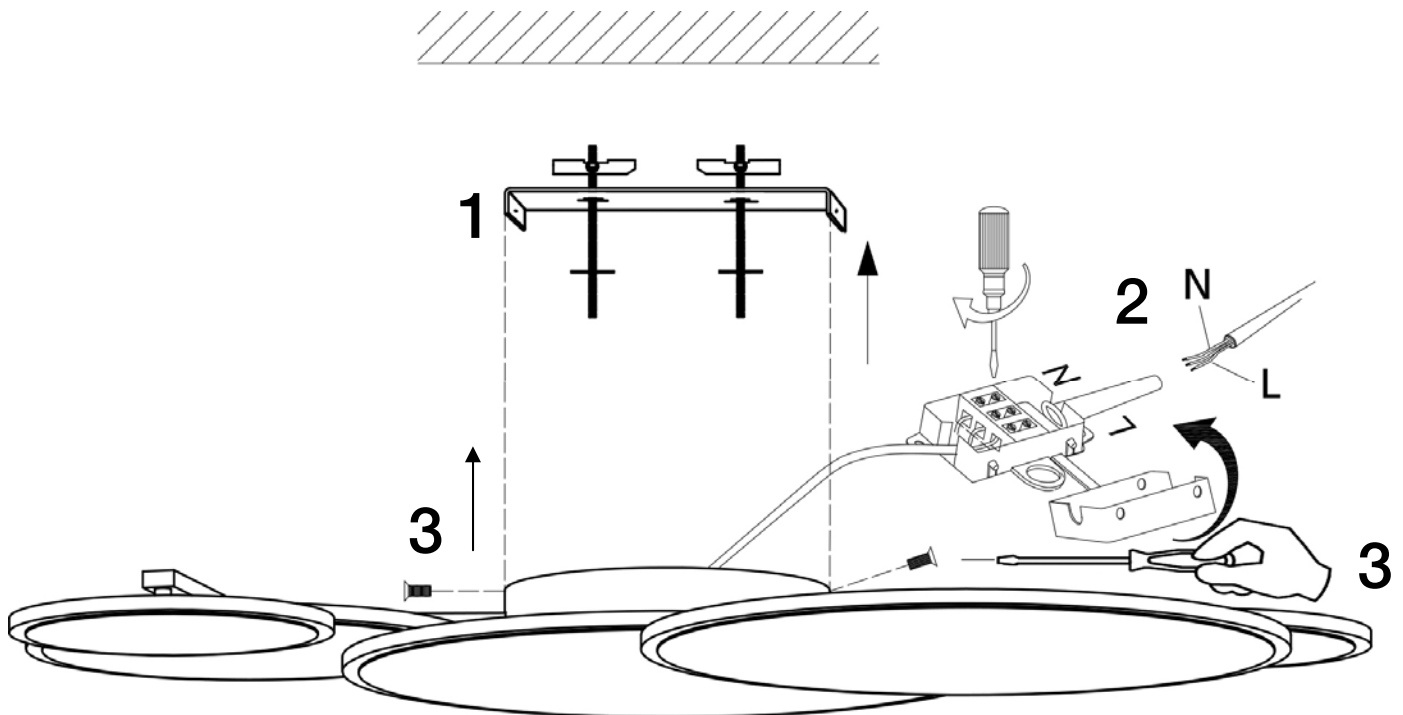

ATENCIÓN: Schuller recomienda que utilice los balancines suministrados en la instalación de este plafón.

ATENCIÓN

No utilizar, productos de limpieza, que contengan disolventes o alcoholes. Dañan el metacrilato.

Para ver la ficha técnica de producto completa, puedes usar el siguiente código QR:

ATTENTION: Schuller recommends to use included special screws when installing this ceiling lamp.

CAUTION

Do not use cleaning products containing solvents or alcohols, methacrylate gets damaged.