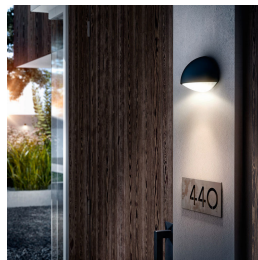

Lumină albă caldă

Lumina poate avea diverse temperaturi de culoare, indicate în unități numite Kelvin (K). Lămpile cu o valoare Kelvin redusă produc o lumină mai caldă și mai intimă, în timp ce acelea cu o valoare Kelvin mai mare produc o lumină mai rece și mai energizantă. Această lampă Philips oferă o lumină albă, caldă, pentru o atmosferă intimă.