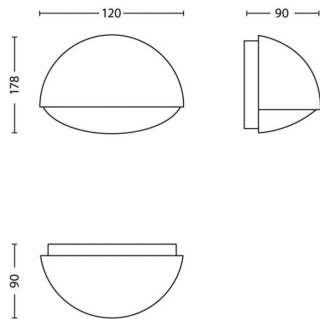

PHILIPS

Lampă de perete
Dust 3,2 W

myGarden

2700 K

Antracit

Rezistent la apă

16407/93/16