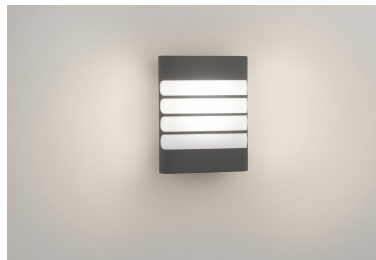

Lumină albă caldă

Lumina poate avea diverse temperaturi de culoare, indicate în unități numite Kelvin (K). Lămpile cu o valoare Kelvin redusă produc o lumină mai caldă și mai intimă, în timp ce acelea cu o valoare Kelvin mai mare produc o lumină mai rece și mai energizantă. Această lampă Philips oferă o lumină albă, caldă, pentru o atmosferă intimă.