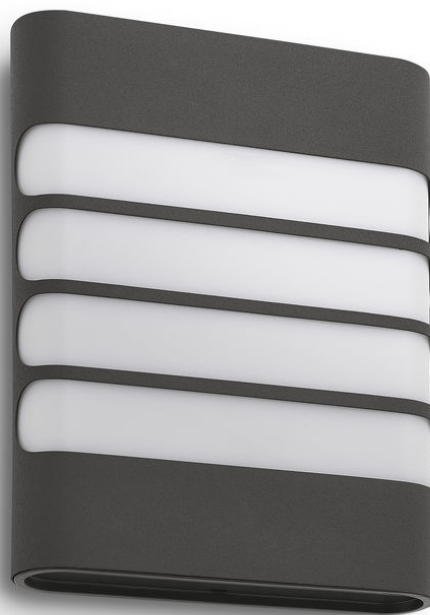

PHILIPS

Lampă de perete
Raccoon 4 W

myGarden

2700 K

Antracit

Rezistent la apă

17273/93/16

Bucură-te de o grădină frumoasă cu lumina Philips

Lampa de perete Philips myGarden Raccoon, de culoare gri-antracit structurată luminează puternic zonele exterioare pentru orice dorești. Luminile cu LED, materialele sintetice și designul minimalist oferă un aspect contemporan spa iului tău exterior.