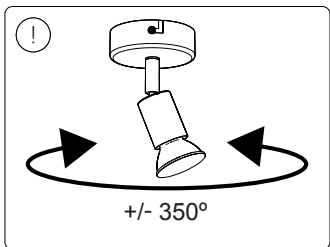

Signify
I.B.R.S. / C.C.R.I. Numéro 10461
5600 VB Eindhoven,
the Netherlands
☎00800-74454775

© 2020 Signify Holding
All rights reserved

www.philips.com/lighting

4404 029 0113
Last update: 09/2020