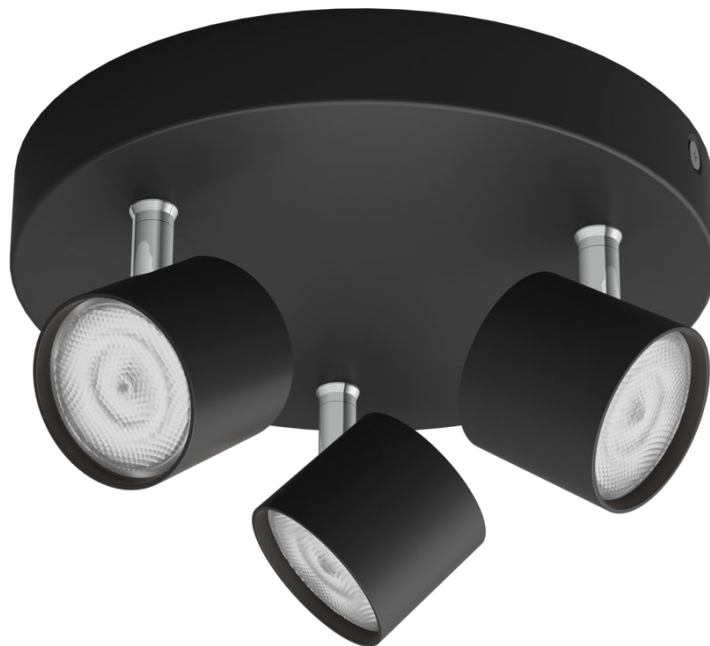

PHILIPS

Spoturi pentru tavan/
perete Star 13,5 W

Spoturi pentru tavan/
perete

2700 K

Negru

Intensitate luminoasă reglabilă;
ClickFix

8719514435414

Decora i-vă casa cu lumină

Acest spot Philips myLiving Star LED inspiră elegan ă fără vârstă, gra ie piciorului cromat și corpului vopsit în alb pulbere. Cu spoturile Philips de intensitate reglabilă cu LED, pute i regla cu ușurin ă intensitatea luminoasă la nivelul dorit - de la strălucire func ională pentru sarcinile de zi cu zi, la o lumină odihnitoare pentru momentele de relaxare.

Lumină albă caldă

Această lumină utilizează cea mai nouă tehnologie Philips de iluminare cu leduri de mare putere din ultima generație, cu un halou luminos cu o temperatură de culoare de 2700 Kelvin.

Spot reglabil