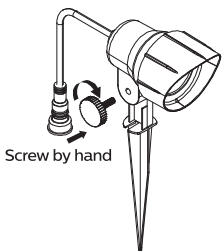

PHILIPS

LED Outdoor Low
Voltage Spotlight
9290032613
9290032614

User manual
Benutzerhandbuch
Notice d'emploi
Manual de usuario
Manual do usuário
Manuale d'uso
Gebruiksaanwijzing

Incl.

Excl.

1

2

Philips GardenLink Low-volt system (12V)