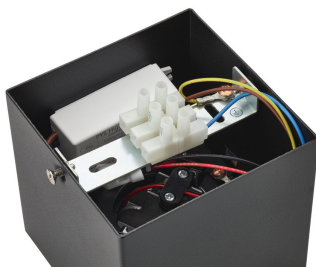

# PHILIPS

Spoturi pentru tavan/  
perete Box 4,5 W

Spoturi pentru tavan/  
perete

2200-2700 K

Negru

Intensitate luminoasă reglabilă;  
WarmGlow

Material de o calitate deosebită

50491/30/P0

## Caracteristicile unui bec

- Domeniu de utilizare: Interior