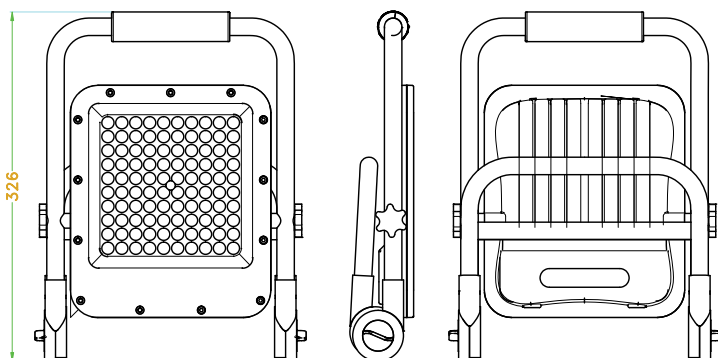

1500 lm
FLUX LUMINOS

6500 K
LUMINĂ RECE

IP65
PROTECȚIE

 6500 K	 25.000h
 >90°	50W
	1500 lumen
	Ra>80
CABLU USB:  1.0m 300/300V 2x0.3mm²	