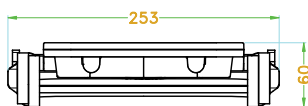

1500 lm
FLUX LUMINOS

6500 K
LUMINĂ RECE

IP65
PROTECȚIE

 6500 K	 25.000h
 >90°	50W
	1500 lumen
	Ra>80
CABLU USB:  1.0m 300/300V 2x0.3mm²	