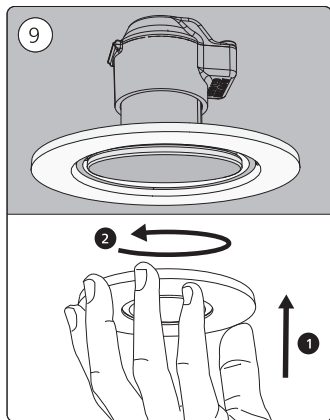

PHILIPS

hue personal
wireless
lighting

Adore

Hue serial number

User manual
Benutzerhandbuch
Notice d'emploi
Manual de usuario
Manual do usuário
Manuale d'uso

Signify
I.B.R.S. / C.C.R.I. Numéro 10461
5600 VB Eindhoven,
the Netherlands
00800-74454775