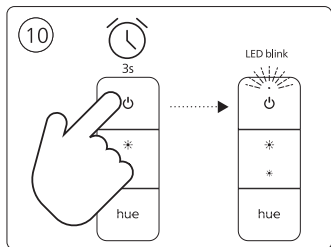

PHILIPS

hue personal
wireless
lighting

Adore

Hue serial number

User manual
Benutzerhandbuch
Notice d'emploi
Manual de usuario
Manual do usuário
Manuale d'uso

Signify
I.B.R.S. / C.C.R.I. Numéro 10461
5600 VB Eindhoven,
the Netherlands
00800-74454775