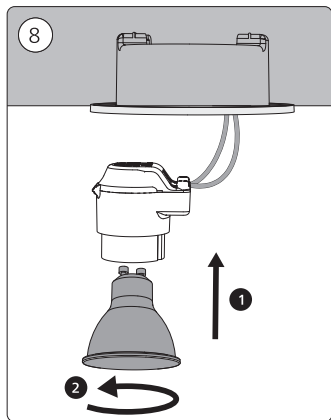

PHILIPS

hue personal
wireless
lighting

Adore

Hue serial number

User manual
Benutzerhandbuch
Notice d'emploi
Manual de usuario
Manual do usuário
Manuale d'uso

Signify
I.B.R.S. / C.C.R.I. Numéro 10461
5600 VB Eindhoven,
the Netherlands
00800-74454775