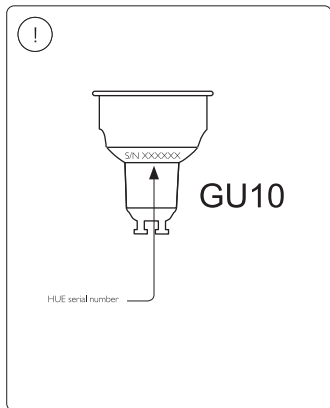

PHILIPS

hue personal
wireless
lighting

Adore

Hue serial number

User manual
Benutzerhandbuch
Notice d'emploi
Manual de usuario
Manual do usuário
Manuale d'uso

Signify
I.B.R.S. / C.C.R.I. Numéro 10461
5600 VB Eindhoven,
the Netherlands
00800-74454775