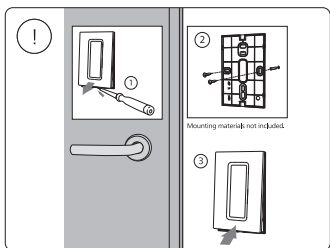

PHILIPS

hue personal
wireless
lighting

Adore

Hue serial number

User manual
Benutzerhandbuch
Notice d'emploi
Manual de usuario
Manual do usuário
Manuale d'uso

Signify
I.B.R.S. / C.C.R.I. Numéro 10461
5600 VB Eindhoven,
the Netherlands
00800-74454775