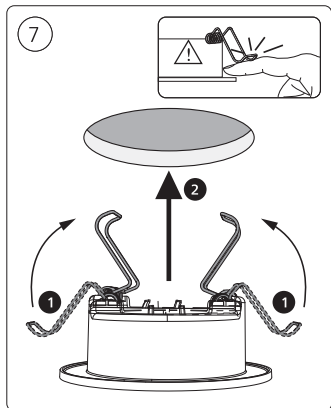

PHILIPS

hue personal
wireless
lighting

Adore

Hue serial number

User manual
Benutzerhandbuch
Notice d'emploi
Manual de usuario
Manual do usuário
Manuale d'uso

Signify
I.B.R.S. / C.C.R.I. Numéro 10461
5600 VB Eindhoven,
the Netherlands
00800-74454775