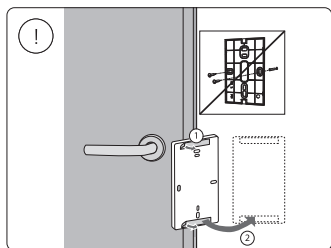

PHILIPS

hue personal
wireless
lighting

Adore

Hue serial number

User manual
Benutzerhandbuch
Notice d'emploi
Manual de usuario
Manual do usuário
Manuale d'uso

Signify
I.B.R.S. / C.C.R.I. Numéro 10461
5600 VB Eindhoven,
the Netherlands
00800-74454775