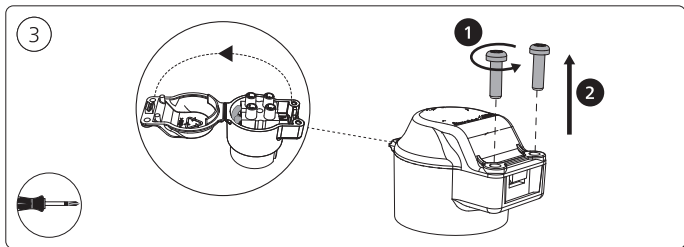

PHILIPS

hue personal
wireless
lighting

Adore

Hue serial number

User manual
Benutzerhandbuch
Notice d'emploi
Manual de usuario
Manual do usuário
Manuale d'uso

Signify
I.B.R.S. / C.C.R.I. Numéro 10461
5600 VB Eindhoven,
the Netherlands
00800-74454775