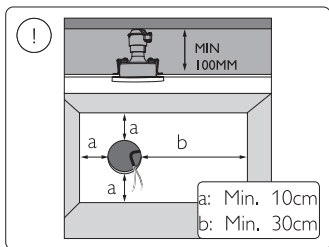

PHILIPS

hue personal
wireless
lighting

Adore

Hue serial number

User manual
Benutzerhandbuch
Notice d'emploi
Manual de usuario
Manual do usuário
Manuale d'uso

Signify
I.B.R.S. / C.C.R.I. Numéro 10461
5600 VB Eindhoven,
the Netherlands
00800-74454775