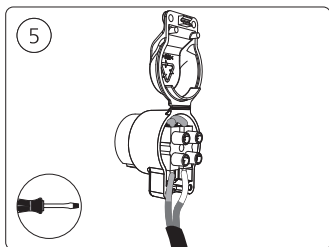

PHILIPS

hue personal
wireless
lighting

Adore

Hue serial number

User manual
Benutzerhandbuch
Notice d'emploi
Manual de usuario
Manual do usuário
Manuale d'uso

Signify
I.B.R.S. / C.C.R.I. Numéro 10461
5600 VB Eindhoven,
the Netherlands
00800-74454775