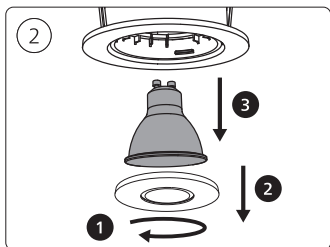

PHILIPS

hue personal
wireless
lighting

Adore

Hue serial number

User manual
Benutzerhandbuch
Notice d'emploi
Manual de usuario
Manual do usuário
Manuale d'uso

Signify
I.B.R.S. / C.C.R.I. Numéro 10461
5600 VB Eindhoven,
the Netherlands
00800-74454775