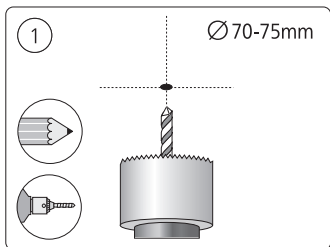

PHILIPS

hue personal
wireless
lighting

Adore

Hue serial number

User manual
Benutzerhandbuch
Notice d'emploi
Manual de usuario
Manual do usuário
Manuale d'uso

Signify
I.B.R.S. / C.C.R.I. Numéro 10461
5600 VB Eindhoven,
the Netherlands
00800-74454775