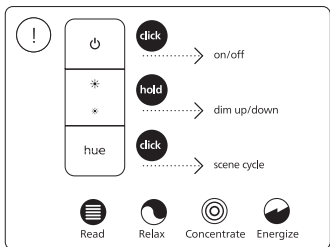

PHILIPS

hue personal
wireless
lighting

Adore

Hue serial number

User manual
Benutzerhandbuch
Notice d'emploi
Manual de usuario
Manual do usuário
Manuale d'uso

Signify
I.B.R.S. / C.C.R.I. Numéro 10461
5600 VB Eindhoven,
the Netherlands
00800-74454775