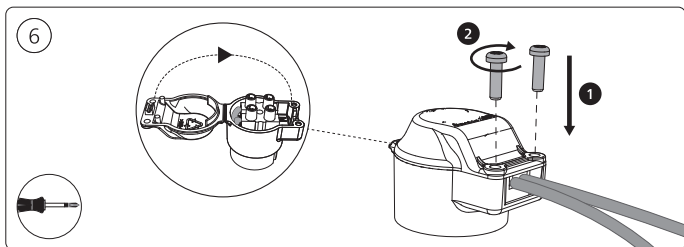

PHILIPS

hue personal
wireless
lighting

Adore

Hue serial number

User manual
Benutzerhandbuch
Notice d'emploi
Manual de usuario
Manual do usuário
Manuale d'uso

Signify
I.B.R.S. / C.C.R.I. Numéro 10461
5600 VB Eindhoven,
the Netherlands
00800-74454775