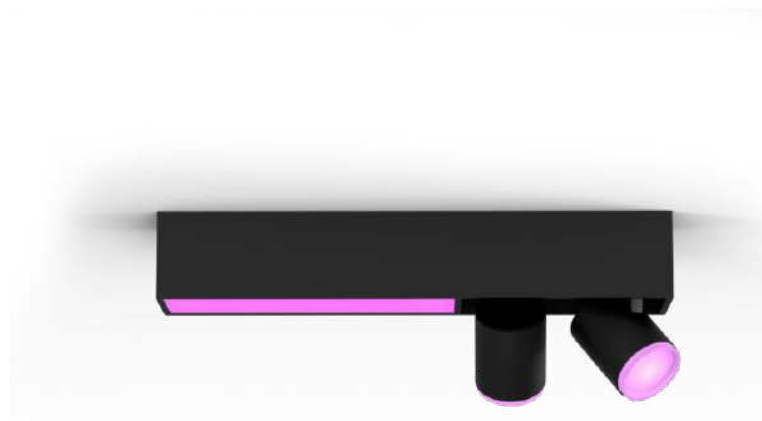

PHILIPS

Lampă de plafon Centris cu 2 spoturi

Hue cu ambianță albă și
color

LED integrat

Control Bluetooth prin aplicație

Controlați prin intermediul
aplicației sau al vocii*

Adăugați o consolă Hue Bridge
pentru a descoperi mai multe

8720169318311

Iluminat simplu și inteligent

Obțineți atât iluminat funcțional, cât și ambianțial prin intermediul unui singur corp de iluminat. Centris de culoare neagră are o lampă de plafon fixă și două spoturi care pot fi orientate la unghiuri individuale. Setează fiecare lumină a instalației în oricare dintre milioanele de culori, pentru a obține un aspect cu adevărat unic.

Repere

Combinați iluminatul funcțional și cel ambiental într-o singură instalație

Philips Hue Centris armonizează funcționalitatea cu estetica într-o lampă de plafon care combină o instalație centrală cu spoturi de iluminat care pot fi orientate individual pentru a evidenția diferitele zone ale încăperii. Setăți Centris la una dintre milioanele de culori sau la orice nuanță de lumină albă caldă până la rece sau setați fiecare lumină a lămpii la propria nuanță individuală pentru un aspect mai dinamic.